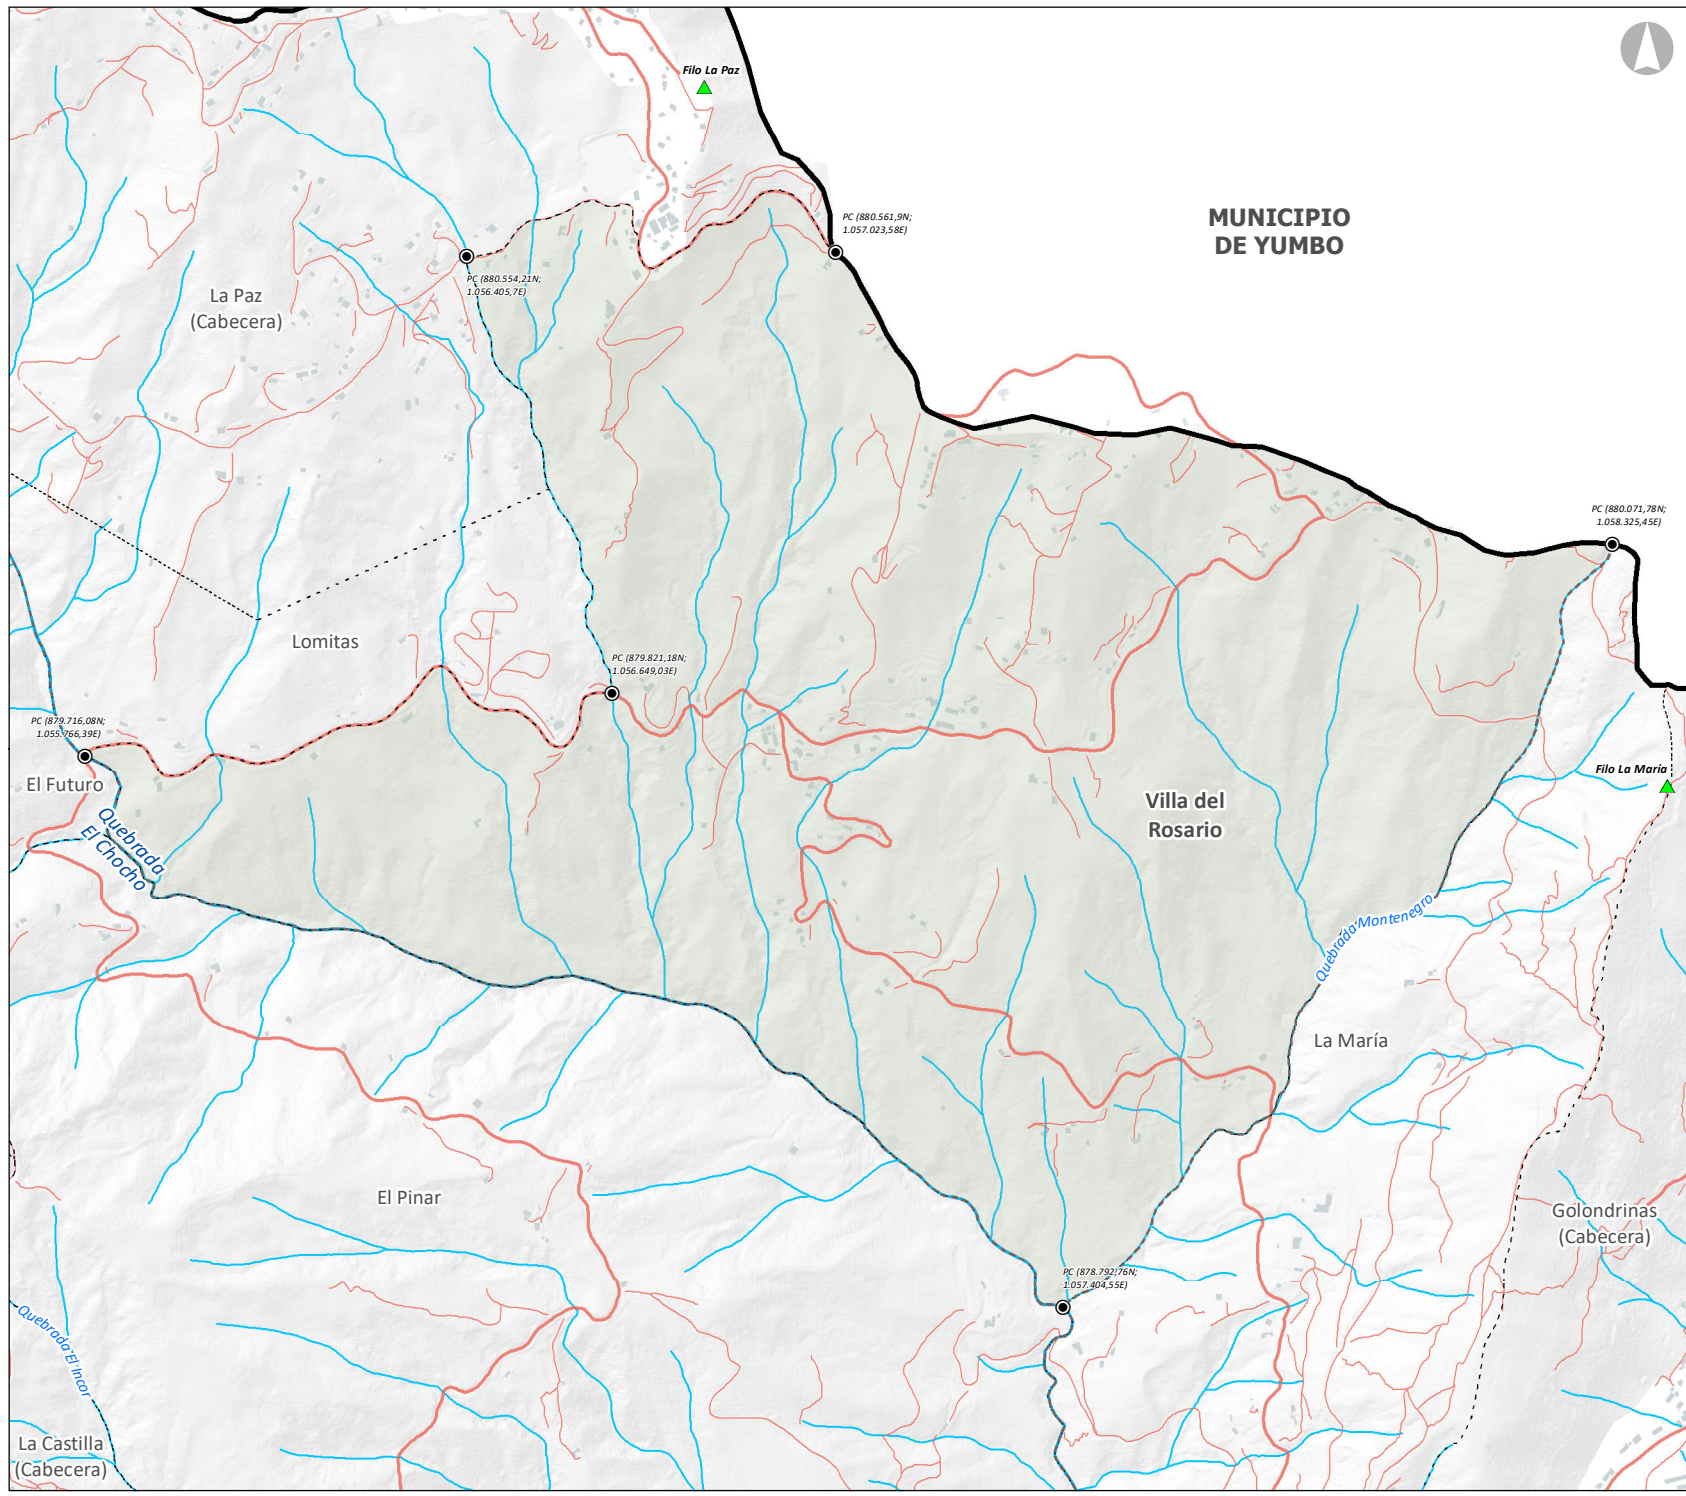

MUNICIPIO DE YUMBO

Leyenda

- Vertices límites veredas
- ▲ Hitos geográficos

Convenciones

- División política
- - - Corregimientos
- ⋯ Veredas
- ⊕ Perímetro urbano
- Construcciones
- ~ Quebradas
- ◡ Humedales
- 🌊 Ríos

Jerarquización vial

- Camino sendero
- Vías rurales

Fuente: Cartografía Base: Límites Políticos DAP 2024
 Cartografía Temática: Cuerpos de Agua CVC 2024, POT Cali 2014