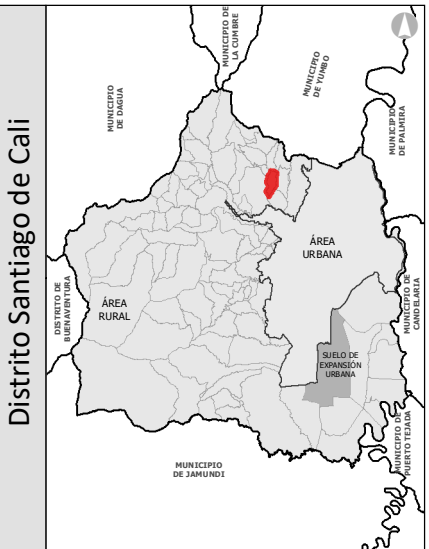

Leyenda

- Vertices límites veredas
- ▲ Hitos geográficos

Convenciones

- División política
- - - Corregimientos
- · · Veredas
- ⊕ Perímetro urbano
- Construcciones
- ~ Quebradas
- ◡ Humedales
- ⬭ Ríos
- Jerarquización vial**
- Camino sendero
- Vías rurales

Escala gráfica

Fuente: Cartografía Base: Límites Políticos DAP 2024
 Cartografía Temática: Cuerpos de Agua CVC 2024, POT Cali 2014

Distrito Santiago de Cali