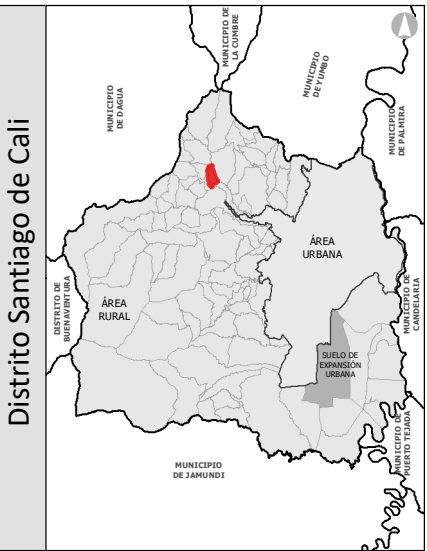

**Legenda**

- Vertices límites veredas
- ▲ Hitos geográficos

**Convenciones**

- División política
- - - Corregimientos
- · · Veredas
- ⊕ Perímetro urbano
- Construcciones
- ~ Quebradas
- ◡ Humedales
- ⬮ Ríos
- Jerarquización vial**
- Camino sendero
- Vías rurales

Escala gráfica

**Fuente:** Cartografía Base: Límites Políticos DAP 2024  
 Cartografía Temática: Cuerpos de Agua CVC 2024, POT Cali 2014

Distrito Santiago de Cali