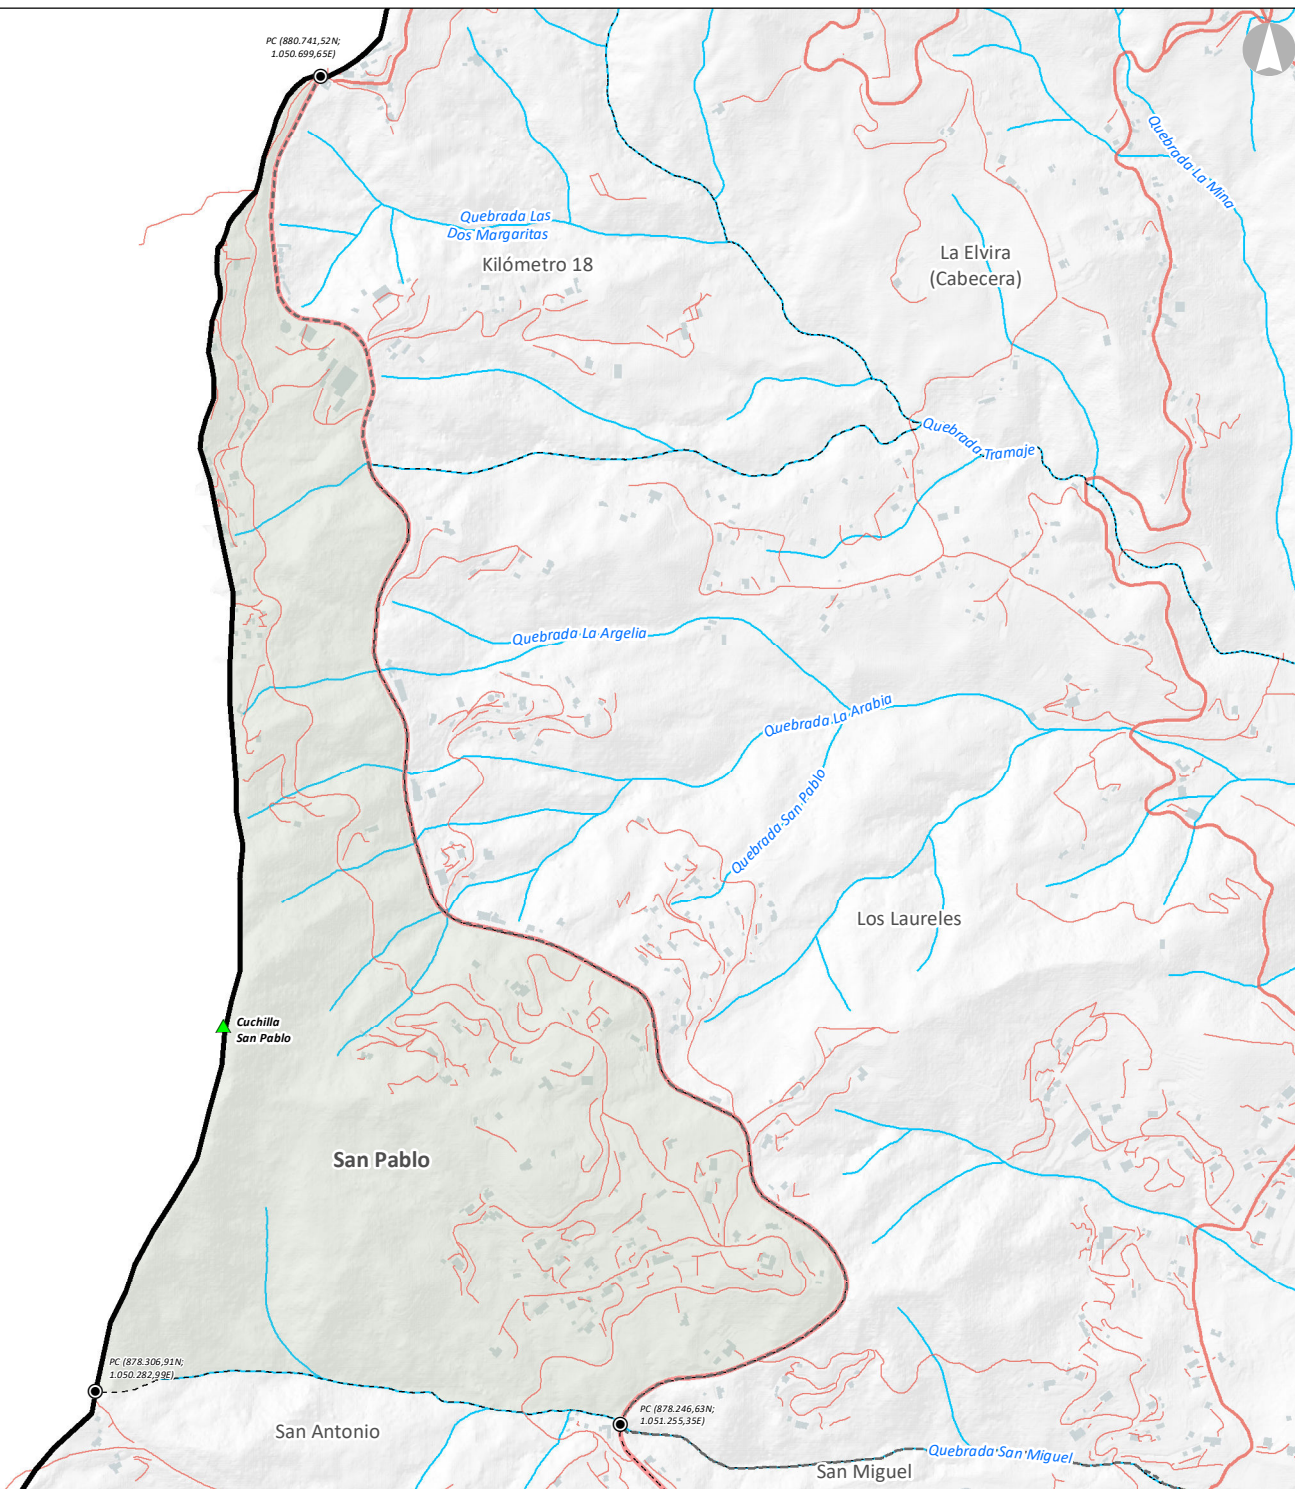

MUNICIPIO DE DAGUA

Legenda

- Vertices límites veredas
- ▲ Hitos geográficos

Convenciones

- División política
- - - Corregimientos
- · · Veredas
- ⊕ Perímetro urbano
- Construcciones
- ~ Quebradas
- ☞ Humedales
- ☉ Ríos
- Jerarquización vial**
- Camino sendero
- Vías rurales

Escala gráfica

Fuente: Cartografía Base: Límites Políticos DAP 2024
Cartografía Temática: Cuerpos de Agua CVC 2024, POT Cali 2014