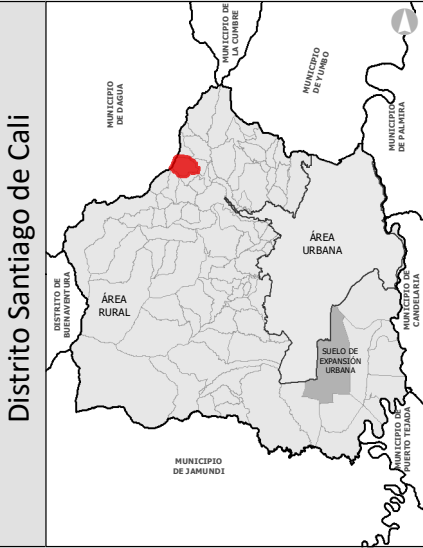

Legenda

- Vertices límites veredas
- ▲ Hitos geográficos

Convenciones

- División política
- - - Corregimientos
- · · Veredas
- ⊕ Perímetro urbano
- Construcciones
- ~ Quebradas
- ◡ Humedales
- ▬ Ríos
- Jerarquización vial**
- Camino sendero
- Vías rurales

Escala gráfica

Fuente: Cartografía Base: Límites Políticos DAP 2024
 Cartografía Temática: Cuerpos de Agua CVC 2024, POT Cali 2014

Distrito Santiago de Cali