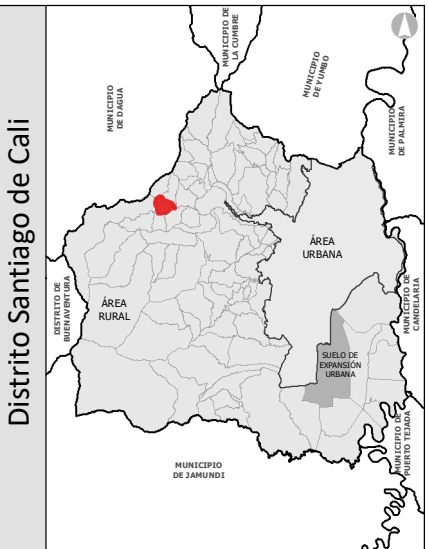

Leyenda

- Vertices límites veredas
- ▲ Hitos geográficos

Convenciones

- División política
- - - Corregimientos
- · - Veredas
- ⊕ Perímetro urbano
- Construcciones
- ~ Quebradas
- ☞ Humedales
- 🌊 Ríos
- Jerarquización vial**
- Camino sendero
- Vías rurales

Escala gráfica

Fuente: Cartografía Base: Límites Políticos DAP 2024
Cartografía Temática: Cuerpos de Agua CVC 2024, POT Cali 2014

Distrito Santiago de Cali