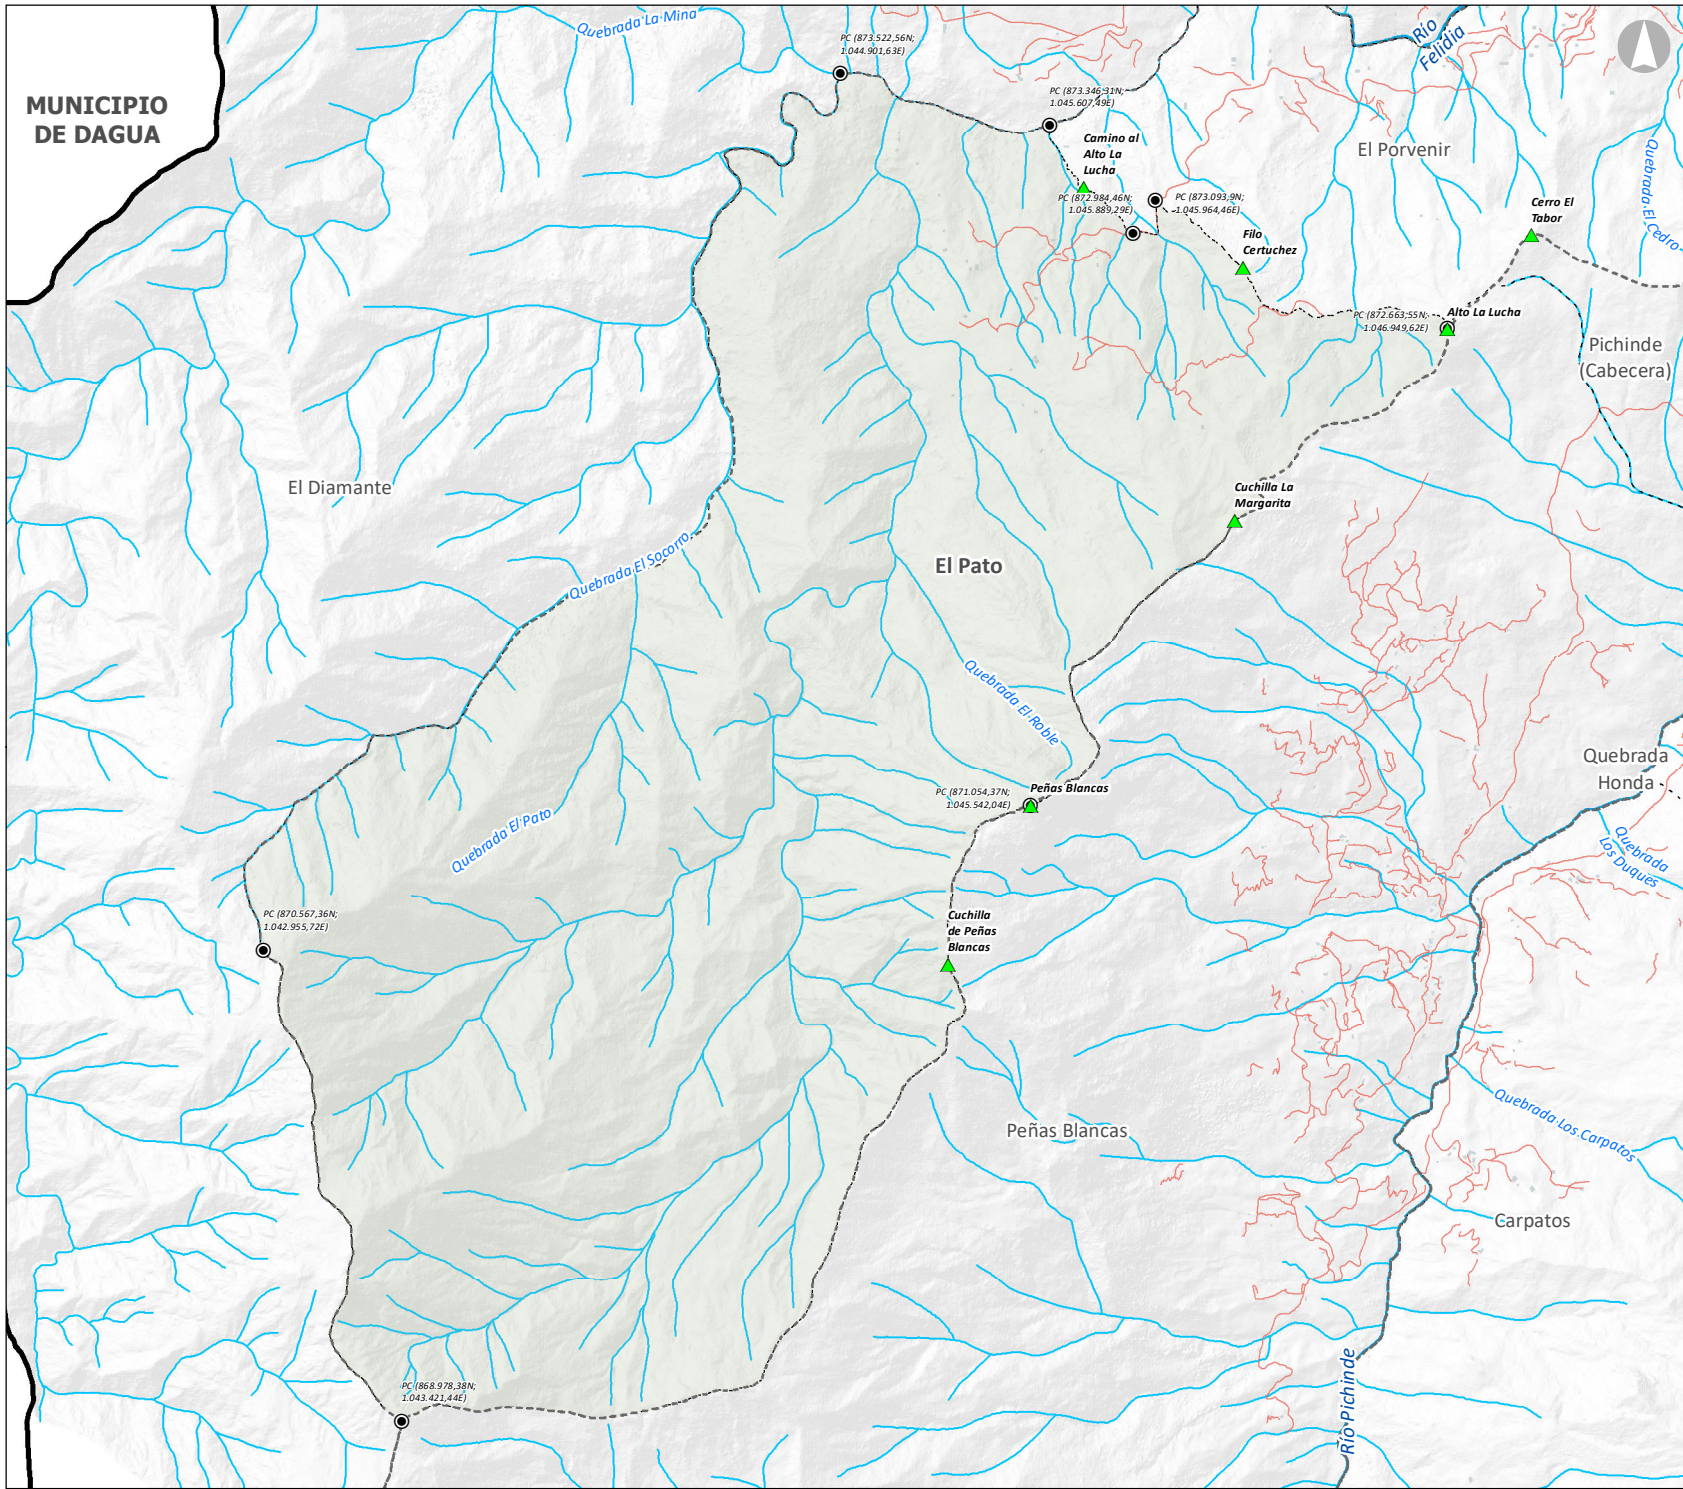

MUNICIPIO DE DAGUA

El Pato

DIVIPOLA

Legenda

- Vertices límites veredas
- ▲ Hitos geográficos

Convenciones

- División política
- - - Corregimientos
- · - Veredas
- ⊕ Perímetro urbano
- Construcciones
- ~ Quebradas
- ☞ Humedales
- ☉ Ríos
- Jerarquización vial**
- Camino sendero
- Vías rurales

Escala gráfica

Fuente: Cartografía Base: Límites Políticos DAP 2024
Cartografía Temática: Cuerpos de Agua CVC 2024, POT Cali 2014