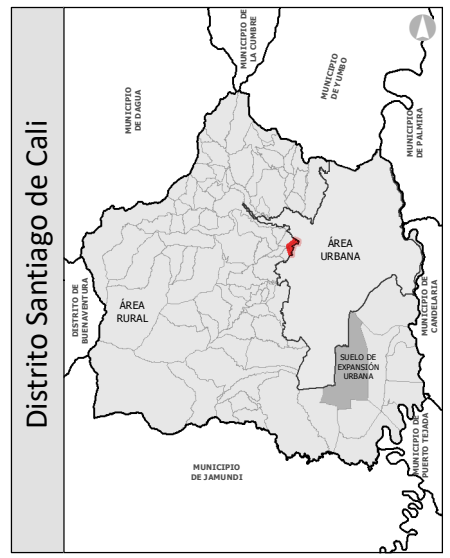

Brisas de los Cristales

DIVIPOLA

Legenda

- Vertices límites veredas
- ▲ Hitos geográficos

Convenciones

- | | |
|----------------------|----------------------------|
| — División política | ~ Quebradas |
| - - - Corregimientos | ◡ Humedales |
| ⋯ Veredas | ☉ Ríos |
| ⊕ Perímetro urbano | Jerarquización vial |
| ■ Construcciones | — Camino sendero |
| | — Vías rurales |

Escala gráfica

Fuente: Cartografía Base: Límites Políticos DAP 2024
 Cartografía Temática: Cuerpos de Agua CVC 2024, POT Cali 2014

Distrito Santiago de Cali