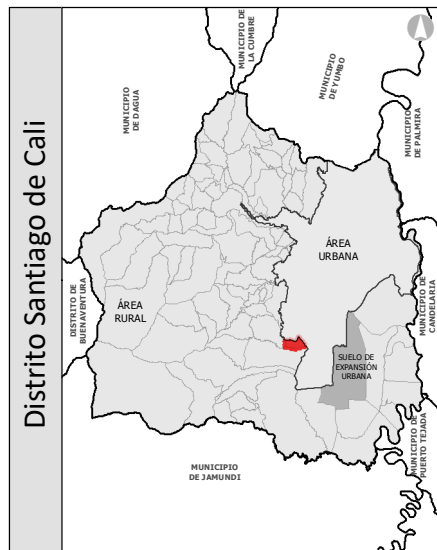

Sector Club Campestre (Rural)

DIVIPOLA

Leyenda

- Vertices límites veredas
- ▲ Hitos geográficos

Convenciones

- División política
- - - Corregimientos
- · · Veredas
- ⊕ Perímetro urbano
- Construcciones
- ~~~~~ Quebradas
- Humedales
- Ríos
- Jerarquización vial**
- Camino sendero
- Vías rurales

Escala gráfica

Fuente: Cartografía Base: Límites Políticos DAP 2024
 Cartografía Temática: Cuerpos de Agua CVC 2024, POT Cali 2014

Distrito Santiago de Cali