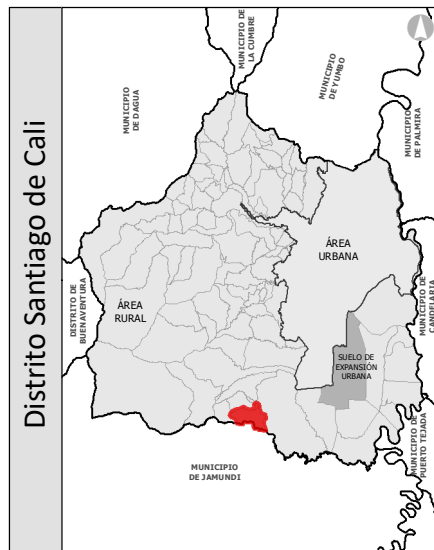

**Leyenda**

- Vertices límites veredas
- ▲ Hitos geográficos

**Convenciones**

- División política
- - - Corregimientos
- · · Veredas
- ⊕ Perímetro urbano
- Construcciones
- ~ Quebradas
- ☞ Humedales
- ☉ Ríos
- Jerarquización vial**
- Camino sendero
- Vías rurales

Escala gráfica

**Fuente:** Cartografía Base: Límites Políticos DAP 2024  
 Cartografía Temática: Cuerpos de Agua CVC 2024, POT Cali 2014

**MUNICIPIO DE JAMUNDI**

Distrito Santiago de Cali