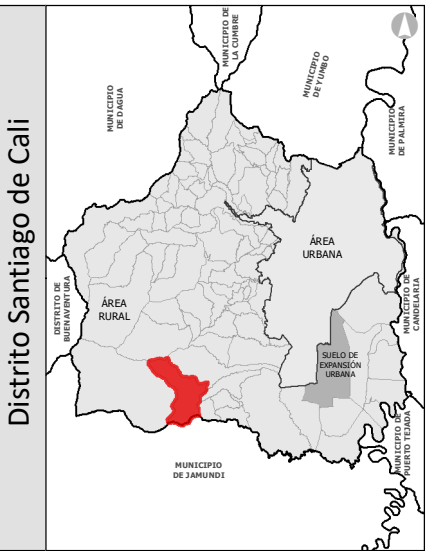

Leyenda

- Vertices límites veredas
- ▲ Hitos geográficos

Convenciones

- División política
- - - Corregimientos
- ⋯ Veredas
- ⊕ Perímetro urbano
- Construcciones
- ~ Quebradas
- ◡ Humedales
- ⬮ Ríos
- Jerarquización vial**
- Camino sendero
- Vías rurales

Escala gráfica

Fuente: Cartografía Base: Límites Políticos DAP 2024
 Cartografía Temática: Cuerpos de Agua CVC 2024, POT Cali 2014

MUNICIPIO DE JAMUNDI