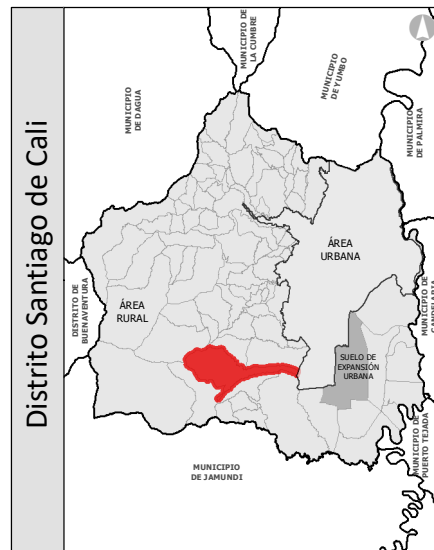

Leyenda

- Vertices límites veredas
- ▲ Hitos geográficos

Convenciones

- División política
- - - Corregimientos
- · · Veredas
- ⊕ Perímetro urbano
- Construcciones
- ~ Quebradas
- ☞ Humedales
- ☉ Ríos
- Jerarquización vial**
- Camino sendero
- Vías rurales

Escala gráfica

Fuente: Cartografía Base: Límites Políticos DAP 2024
 Cartografía Temática: Cuerpos de Agua CVC 2024, POT Cali 2014

MUNICIPIO DE JAMUNDI