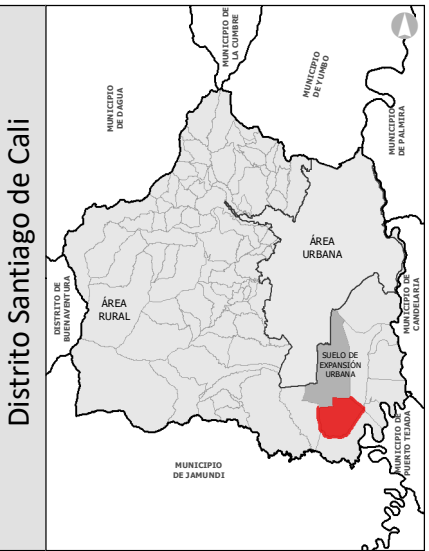

Cascajal

DIVIPOLA

Legenda

- Vertices límites veredas
- ▲ Hitos geográficos

Convenciones

- | | |
|----------------------|----------------------------|
| — División política | ~ Quebradas |
| - - - Corregimientos | ☞ Humedales |
| ⋯ Veredas | ☉ Ríos |
| ⊕ Perímetro urbano | Jerarquización vial |
| ■ Construcciones | — Camino sendero |
| | — Vías rurales |

Escala gráfica

Fuente: Cartografía Base: Límites Políticos DAP 2024
 Cartografía Temática: Cuerpos de Agua CVC 2024, POT Cali 2014

Distrito Santiago de Cali