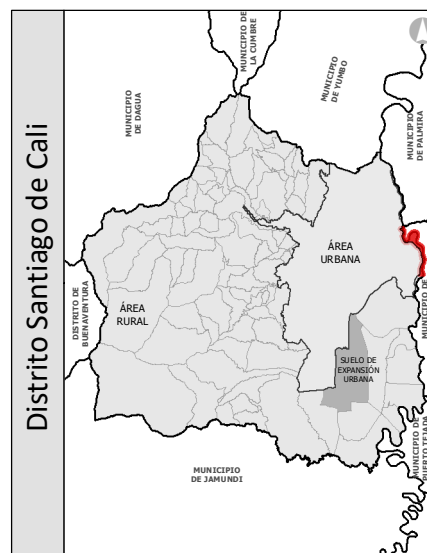

Sector Jarillón río Cauca

DIVIPOLA

Legenda

- Vertices límites veredas
- ▲ Hitos geográficos

Convenciones

- División política
- - - Corregimientos
- · · Veredas
- ⊕ Perímetro urbano
- Construcciones
- ~ Quebradas
- ◊ Humedales
- Ríos
- Jerarquización vial**
- Camino sendero
- Vías rurales

Escala gráfica

Fuente: Cartografía Base:
Límites Políticos DAP 2024
Cartografía Temática:
Cuerpos de Agua CVC 2024, POT Cali 2014

Distrito Santiago de Cali