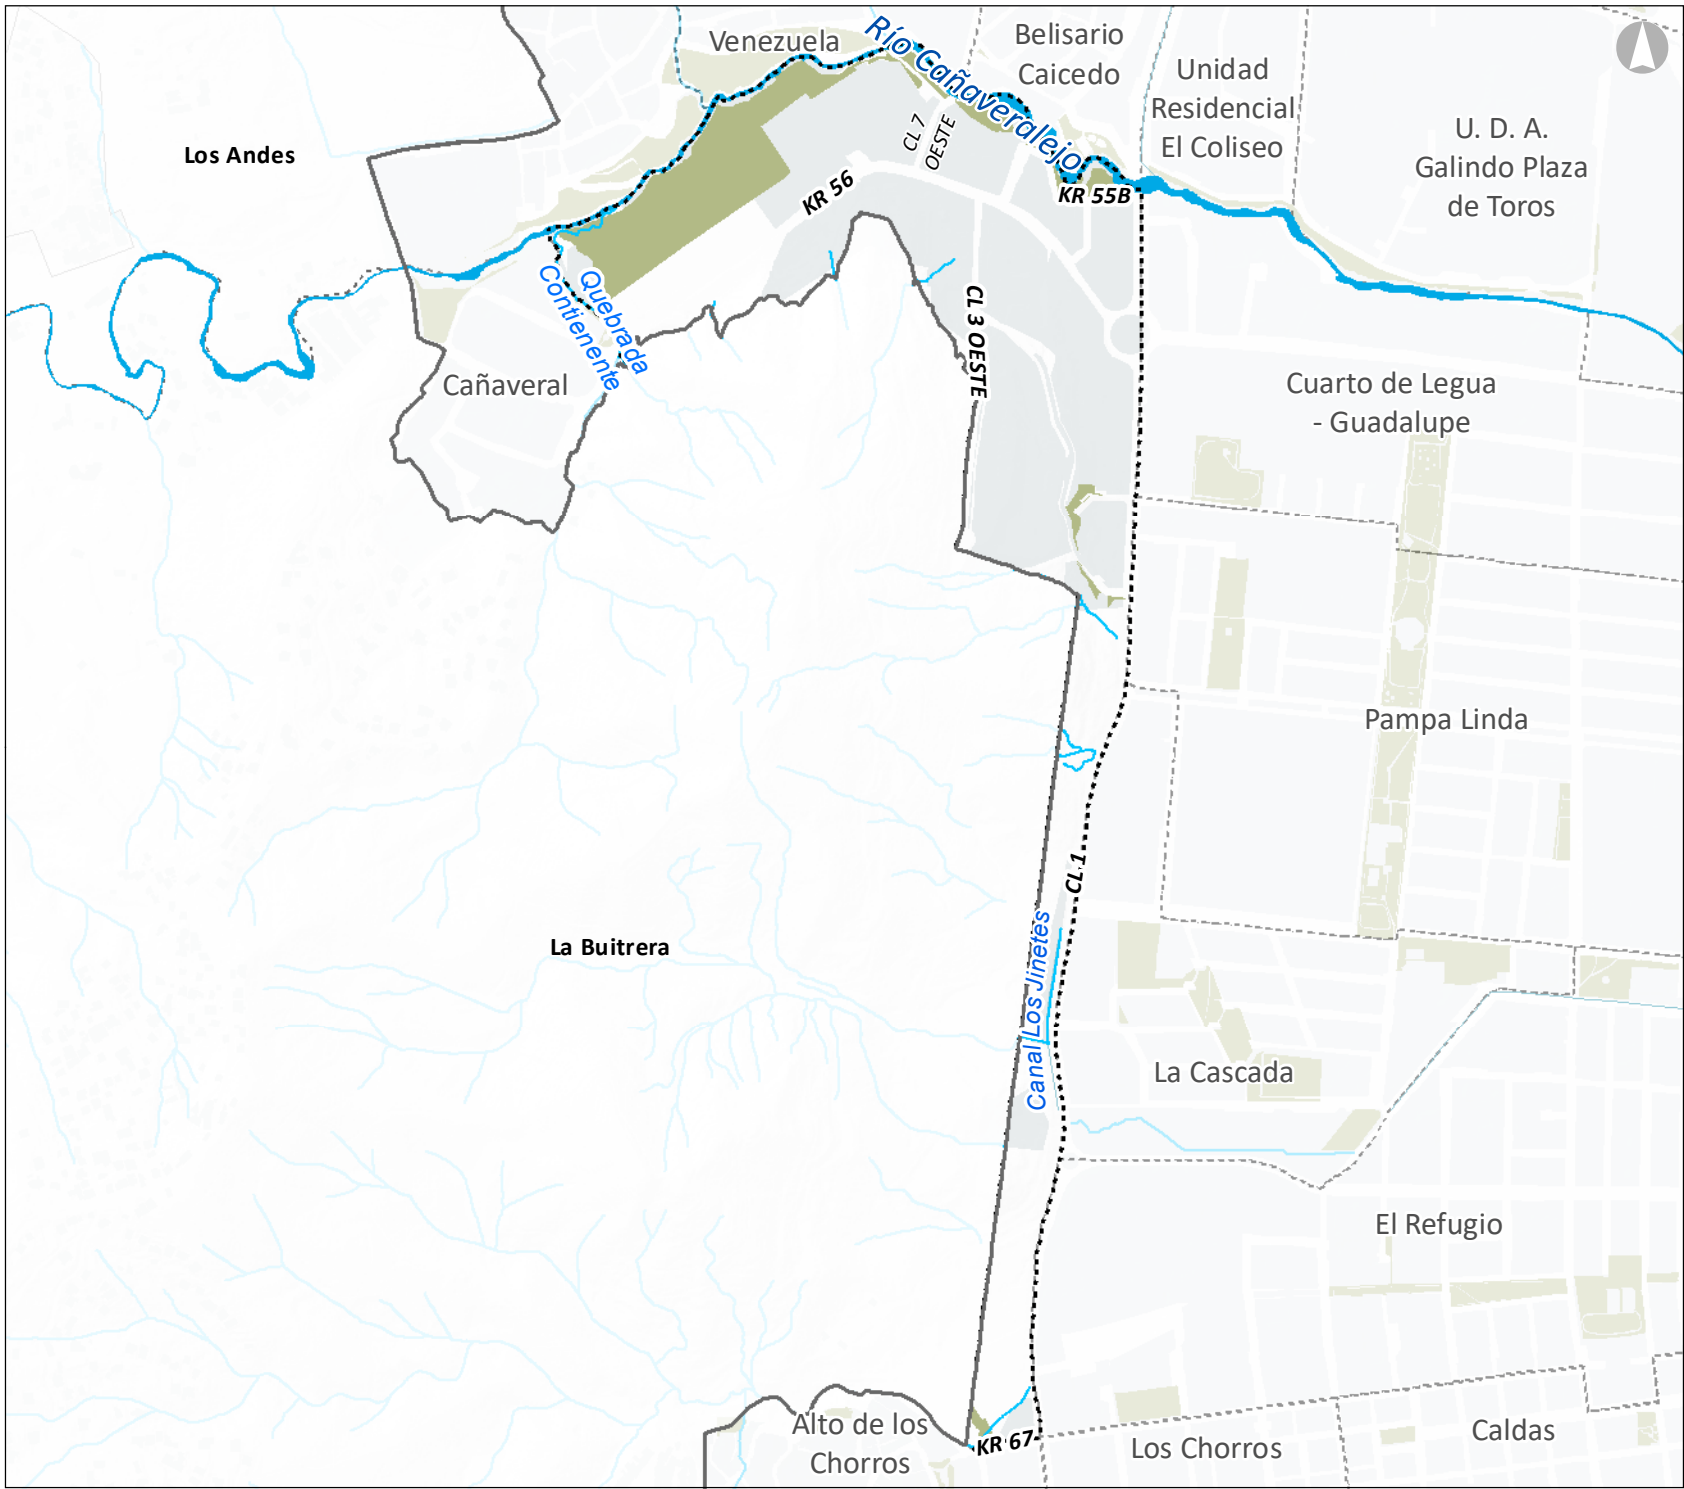

Cañaveralejo Guadalupe

DIVIPOLA

Leyenda

- Vertices límites barrios - sectores

Convenciones

— División Política	■ Zonas verdes
⊕ Perímetro urbano	⊕ Humedales
⋯ Límite Barrios	🌊 Ríos
⋯ Corregimientos	🌊 Quebradas
⊕ Manzanas	— Canales

Fuente: Cartografía Base:
Límites Políticos DAP 2024
Cartografía Temática:
Cuerpos de Agua CVC 2024, POT Cali 2014