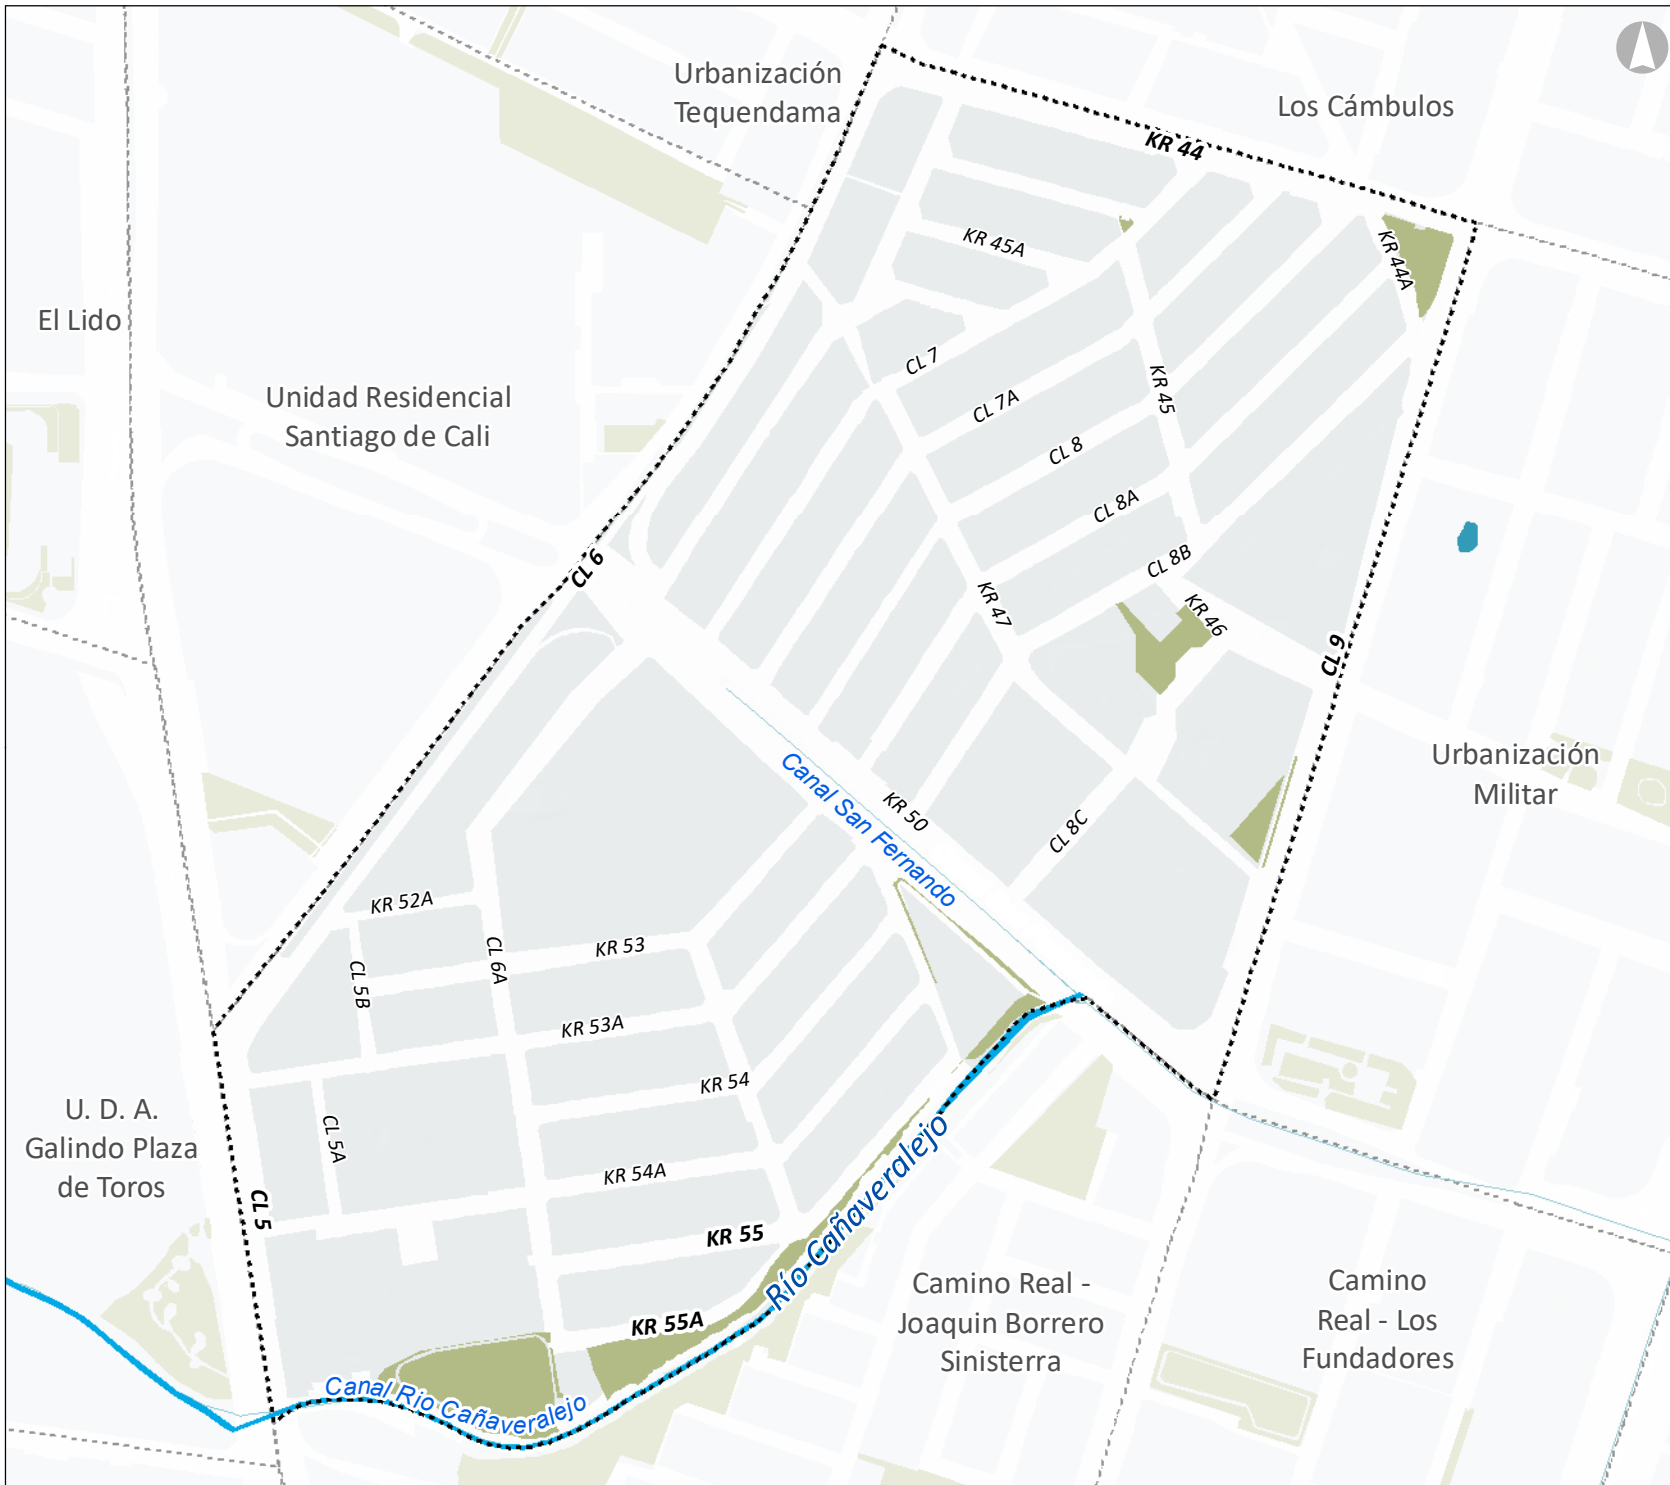

Leyenda

● Vertices límites barrios - sectores

Convenciones

- División Política
- Perímetro urbano
- Límite Barrios
- Corregimientos
- Zonas verdes
- Humedales
- Ríos
- Quebradas
- Canales

Escala gráfica

Fuente: Cartografía Base:
Límites Políticos DAP 2024
Cartografía Temática:
Cuerpos de Agua CVC 2024, POT Cali 2014

Área Urbana - Cali