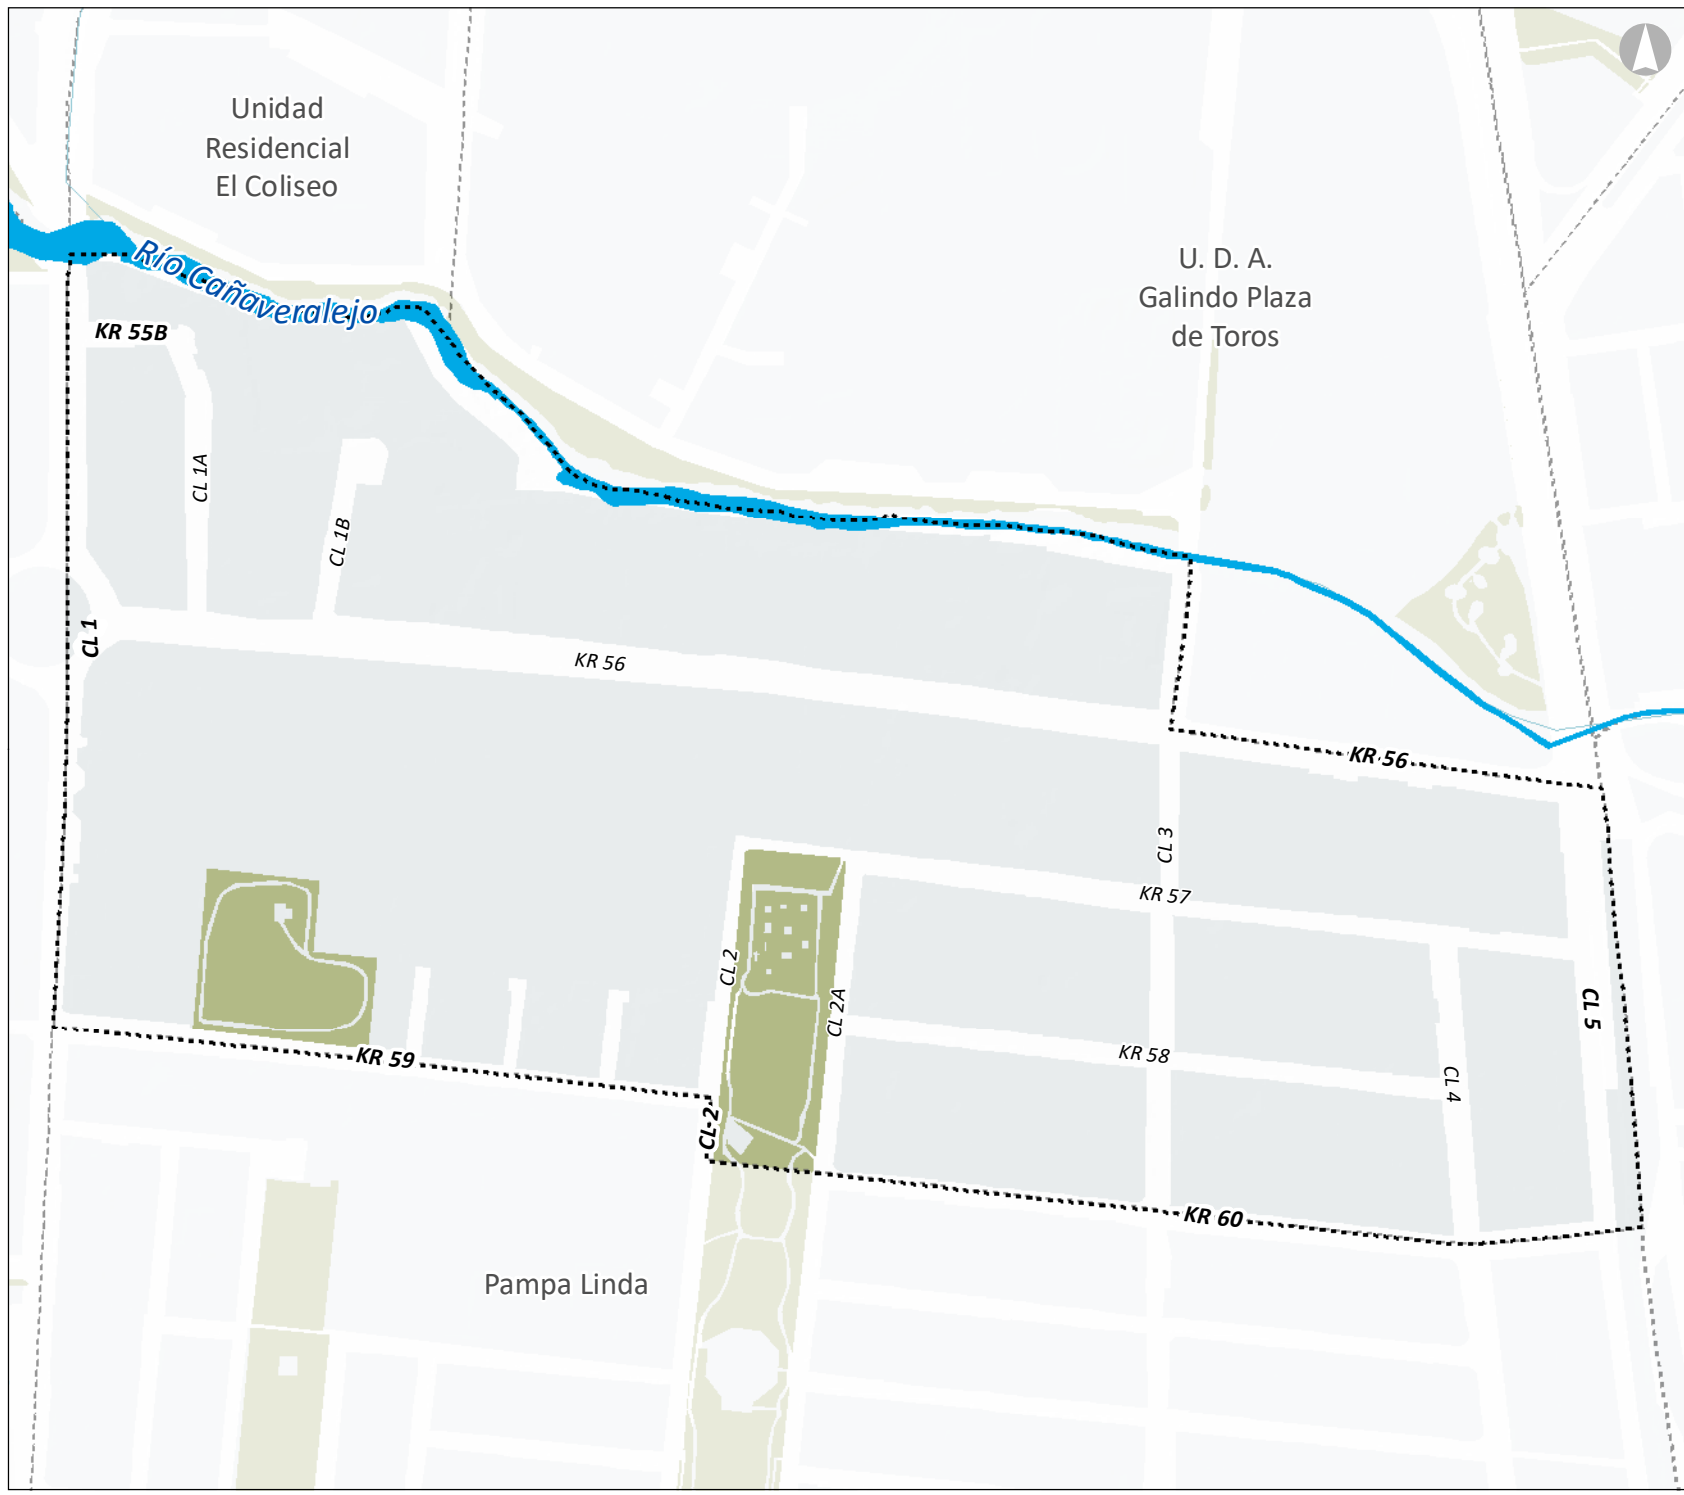

Cuarto de Legua - Guadalupe

DIVIPOLA

Leyenda

● Vertices límites barrios - sectores

Convenciones

- División Política
- Perímetro urbano
- ⋯ Límite Barrios
- ⋯ Corregimientos
- Manzanas
- Zonas verdes
- Humedales
- Ríos
- ~ Quebradas
- Canales

Escala gráfica

Fuente: Cartografía Base:
Límites Políticos DAP 2024
Cartografía Temática:
Cuerpos de Agua CVC 2024, POT Cali 2014