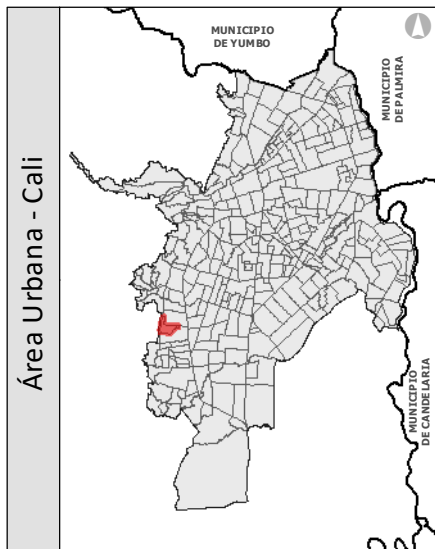

La Cascada

DIVIPOLA

**Leyenda**

● Vertices límites barrios - sectores

**Convenciones**

- División Política
- ⊕ Perímetro urbano
- ⋯ Límite Barrios
- ⋯ Corregimientos
- ⊕ Manzanas
- Zonas verdes
- Humedales
- Ríos
- ~ Quebradas
- Canales

Escala gráfica

**Fuente:** Cartografía Base:  
Límites Políticos DAP 2024  
Cartografía Temática:  
Cuerpos de Agua CVC 2024, POT Cali 2014

Área Urbana - Cali