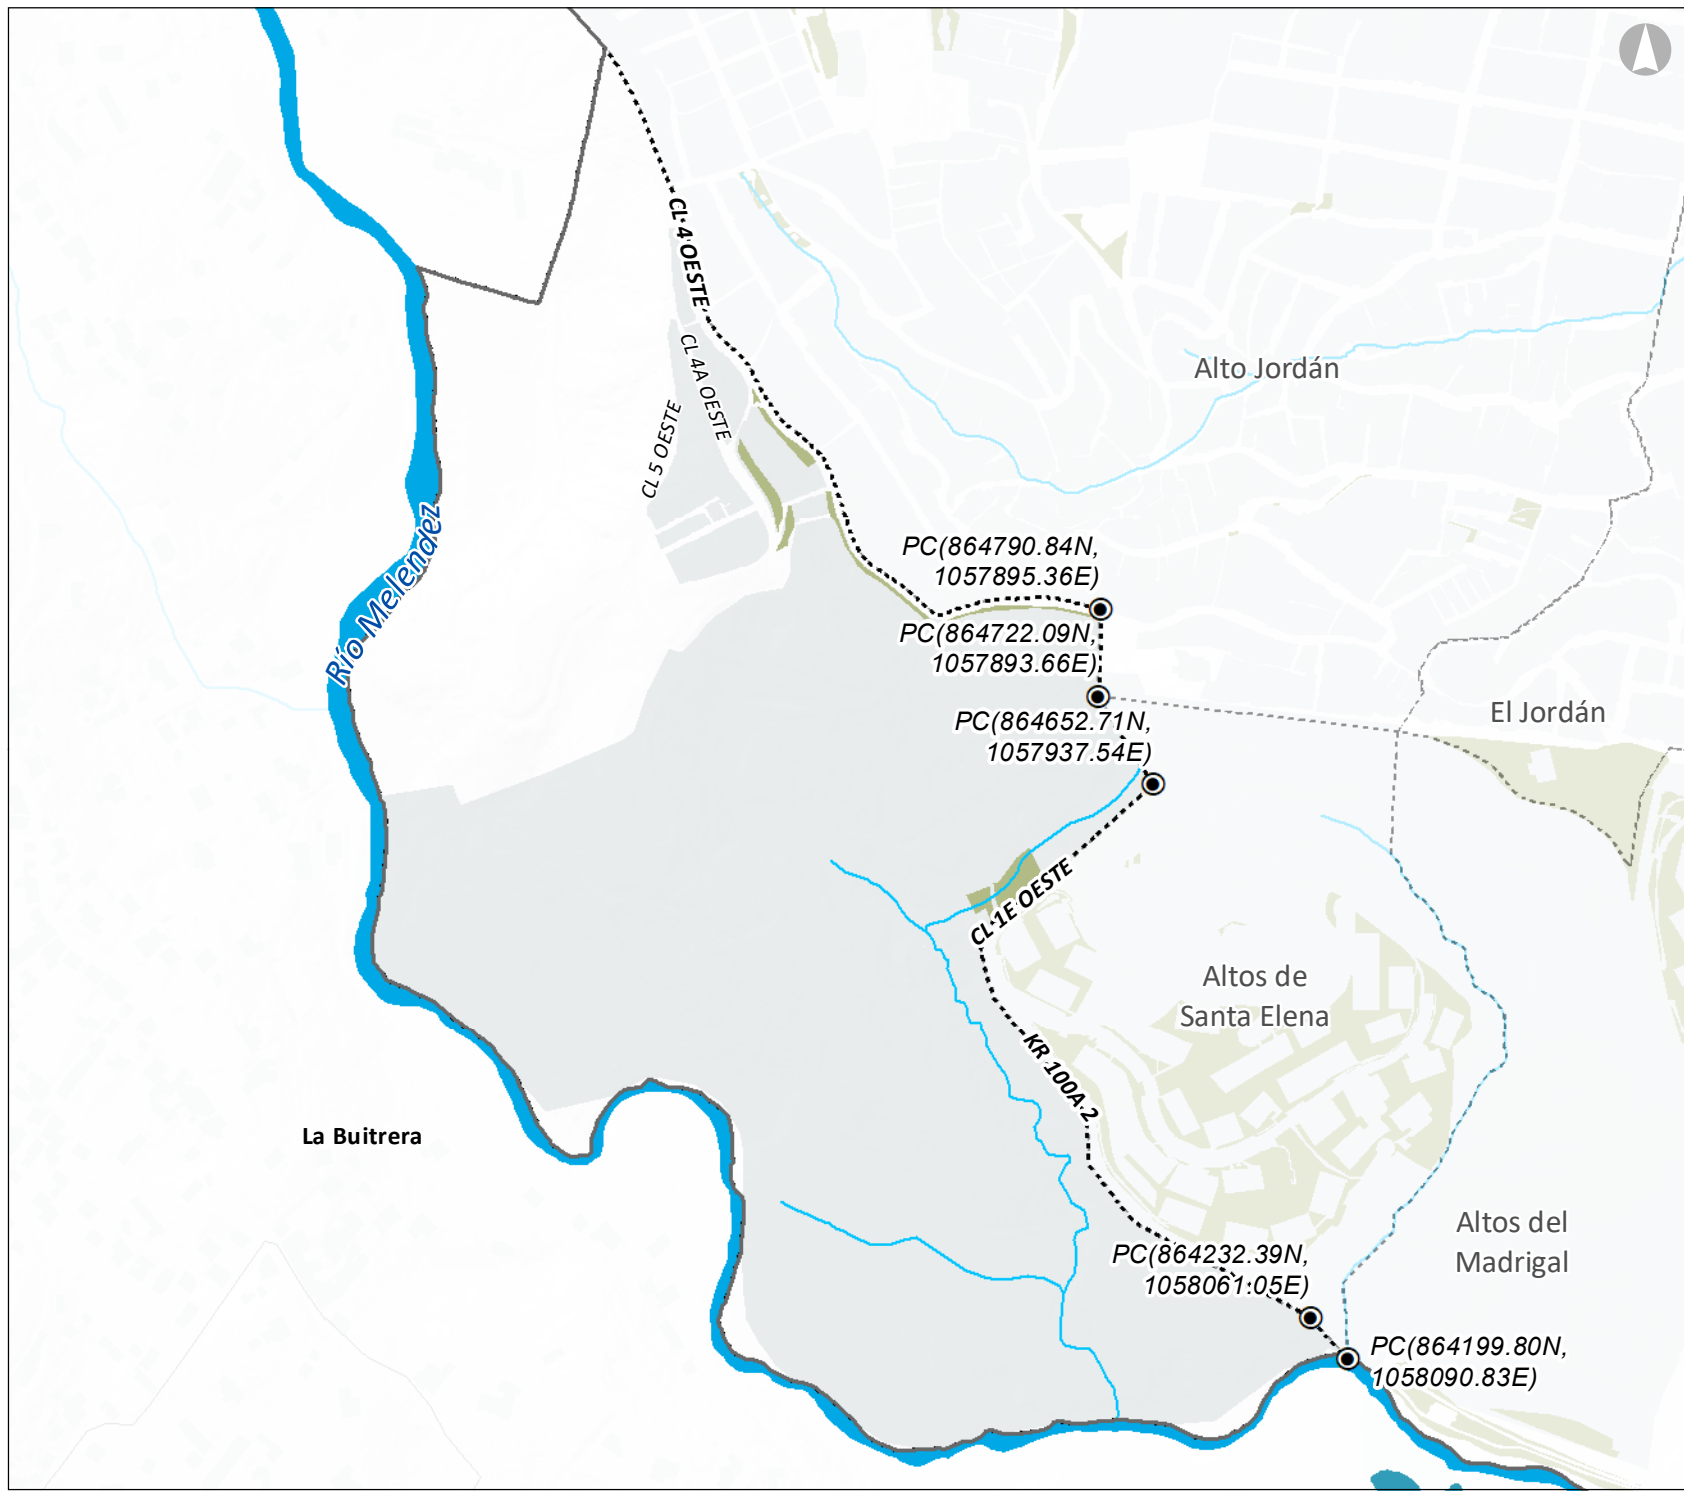

Sector Polvorines

DIVIPOLA

Leyenda

● Vertices límites barrios - sectores

Convenciones

- División Política
- ▭ Perímetro urbano
- ⋯ Límite Barrios
- ⋯ Corregimientos
- ▭ Manzanas
- ▭ Zonas verdes
- ▭ Humedales
- ▭ Ríos
- ▭ Quebradas
- ▭ Canales

Escala gráfica

Fuente: Cartografía Base: Límites Políticos DAP 2024
Cartografía Temática: Cuerpos de Agua CVC 2024, POT Cali 2014

La Buitrera

Alto Jordán

El Jordán

Altos de Santa Elena

Altos del Madrigal