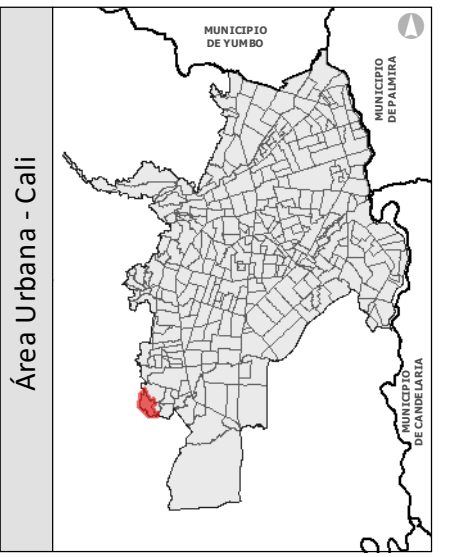

Sector Polvorines

DIVIPOLA

Leyenda

● Vertices límites barrios - sectores

Convenciones

- División Política
- ▭ Perímetro urbano
- ⋯ Límite Barrios
- ⋯ Corregimientos
- ▭ Manzanas
- ▭ Zonas verdes
- ▭ Humedales
- ▭ Ríos
- ▭ Quebradas
- ▭ Canales

Escala gráfica

Fuente: Cartografía Base: Límites Políticos DAP 2024
Cartografía Temática: Cuerpos de Agua CVC 2024, POT Cali 2014

La Buitrera

Alto Jordán

El Jordán

Altos de Santa Elena

Altos del Madrigal