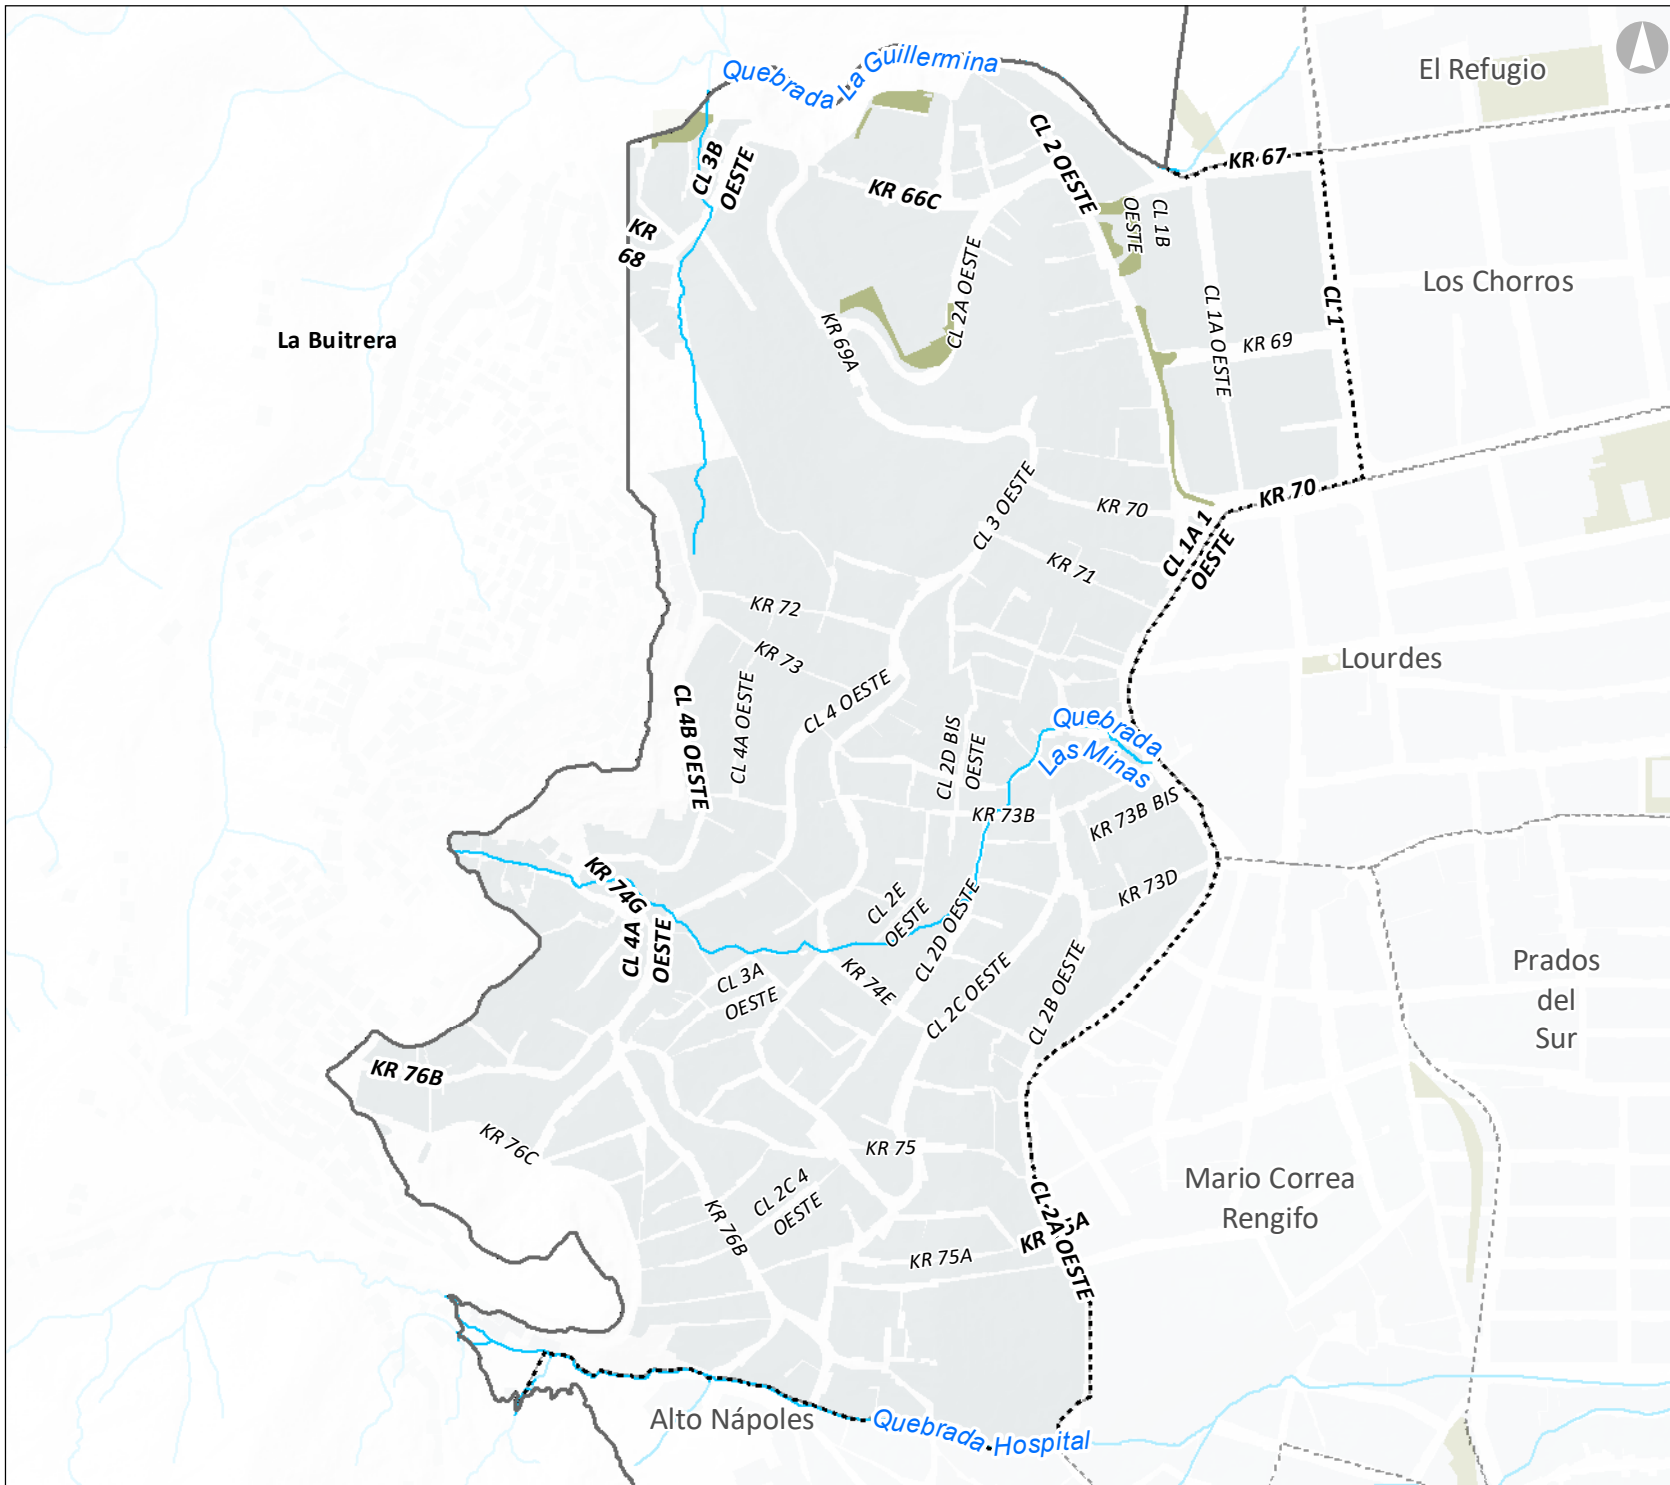

Sector Alto de los Chorros

DIVIPOLA

Leyenda

- Vertices límites barrios - sectores

Convenciones

- División Política
- ▭ Perímetro urbano
- ⋯ Límite Barrios
- ⋯ Corregimientos
- ▭ Manzanas
- ▭ Zonas verdes
- ▭ Humedales
- ▭ Ríos
- ▭ Quebradas
- ▭ Canales

Fuente: Cartografía Base:
Límites Políticos DAP 2024
Cartografía Temática:
Cuerpos de Agua CVC 2024, POT Cali 2014