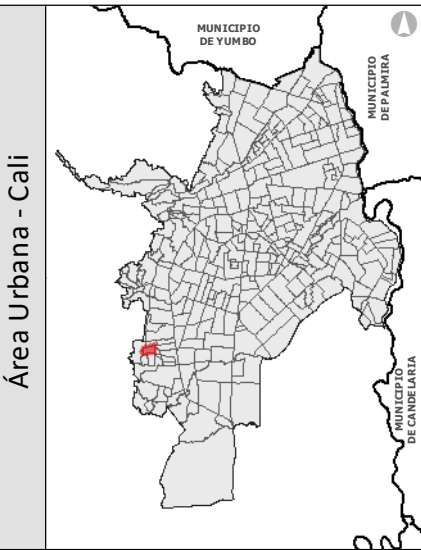

Lourdes

DIVIPOLA

**Leyenda**

● Vertices límites barrios - sectores

**Convenciones**

- División Política
- ⊕ Perímetro urbano
- ⋯ Límite Barrios
- ⋯ Corregimientos
- ⊕ Manzanas
- 🌿 Zonas verdes
- 🌿 Humedales
- 🌊 Ríos
- 🌊 Quebradas
- Canales

Escala gráfica

**Fuente:** Cartografía Base:  
Límites Políticos DAP 2024  
Cartografía Temática:  
Cuerpos de Agua CVC 2024, POT Cali 2014

Área Urbana - Cali