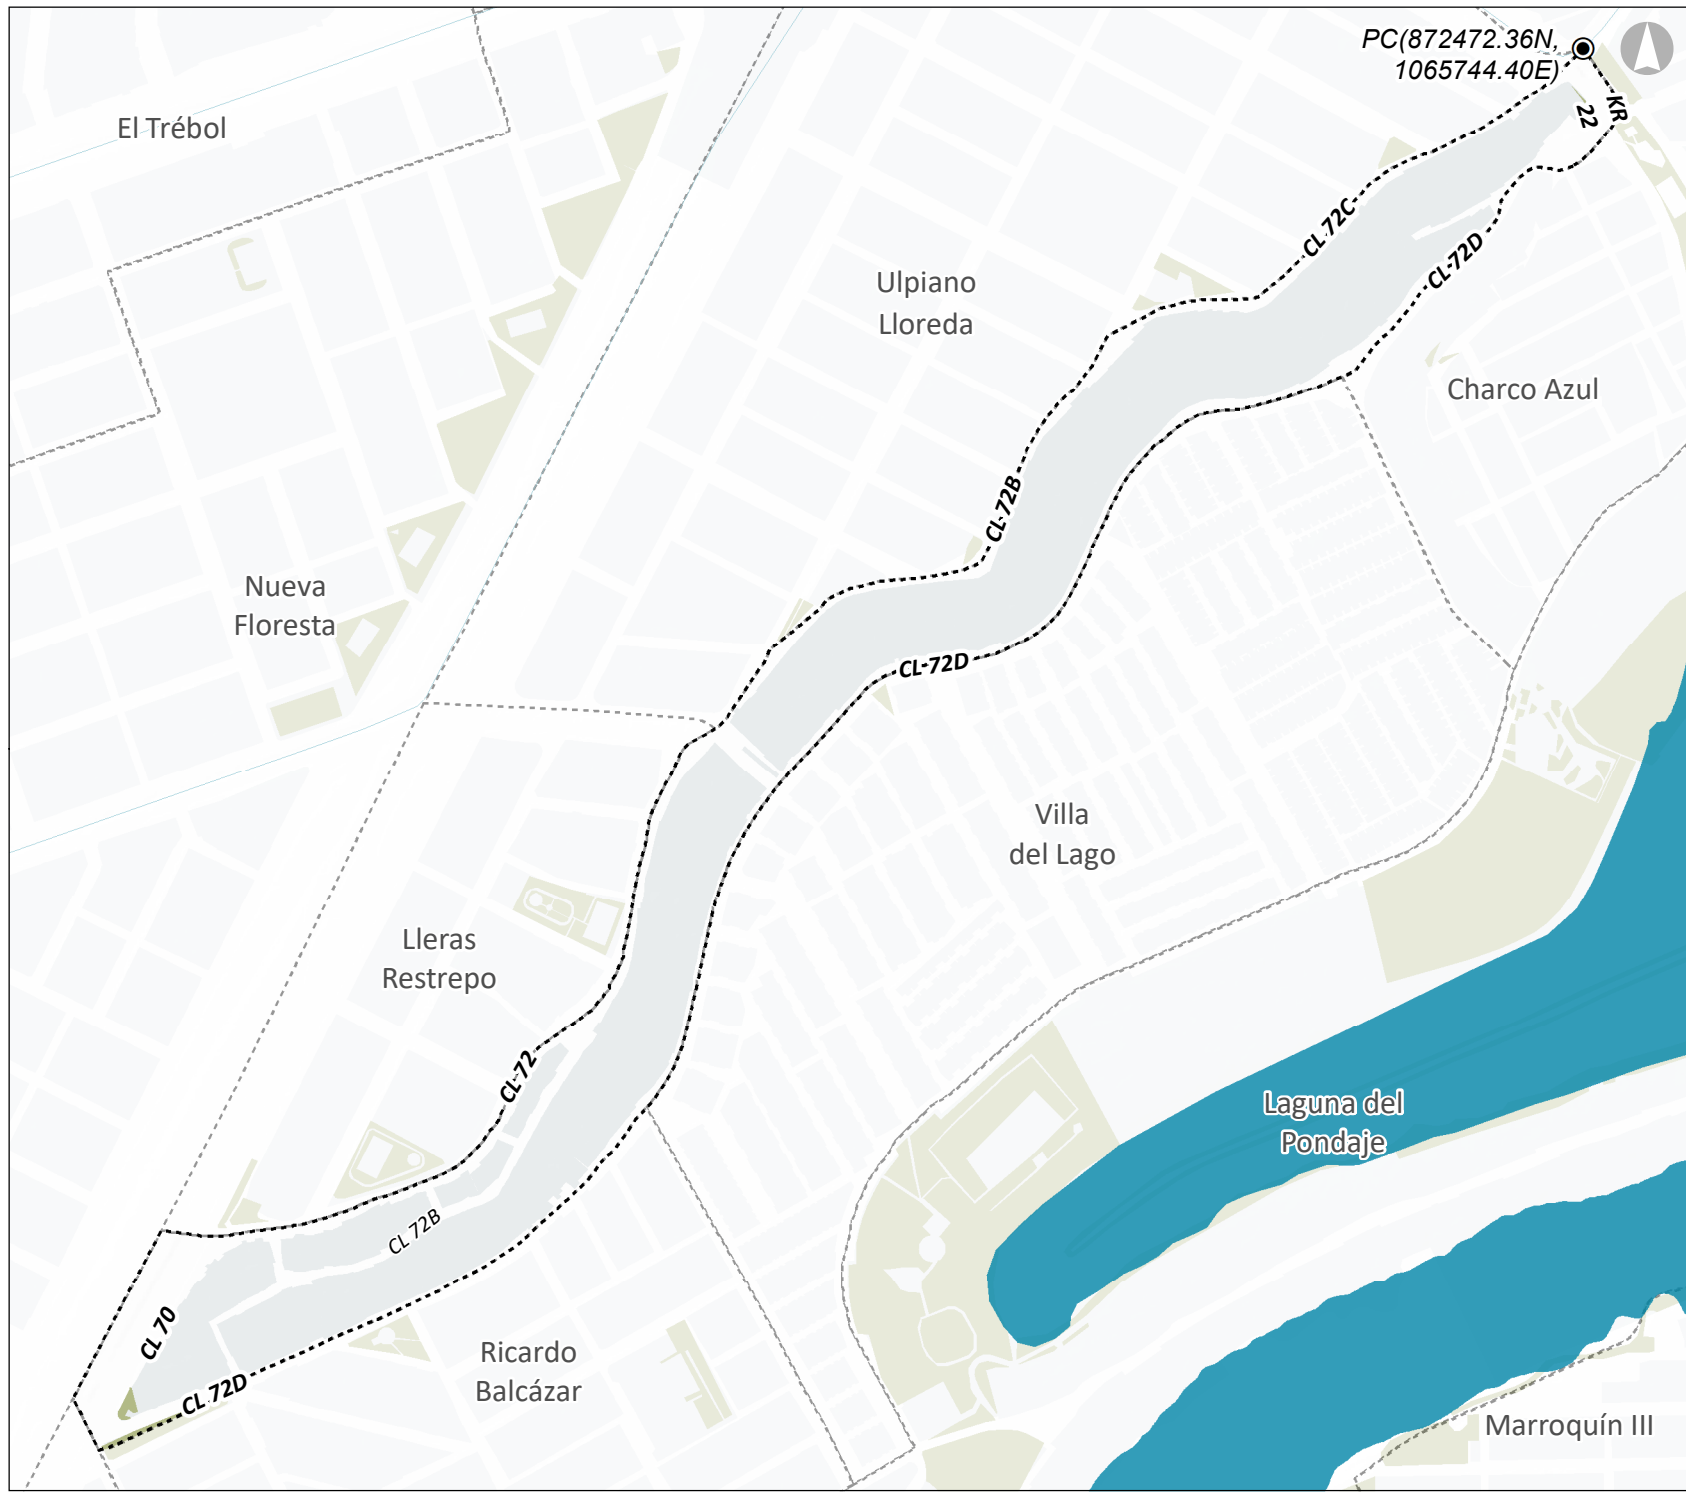

Lleras Restrepo II

DIVIPOLA

Leyenda

- Vertices límites barrios - sectores

Convenciones

	División Política		Zonas verdes
	Perímetro urbano		Humedales
	Límite Barrios		Ríos
	Corregimientos		Quebradas
	Manzanas		Canales

Fuente: Cartografía Base:
Límites Políticos DAP 2024
Cartografía Temática:
Cuerpos de Agua CVC 2024, POT Cali 2014