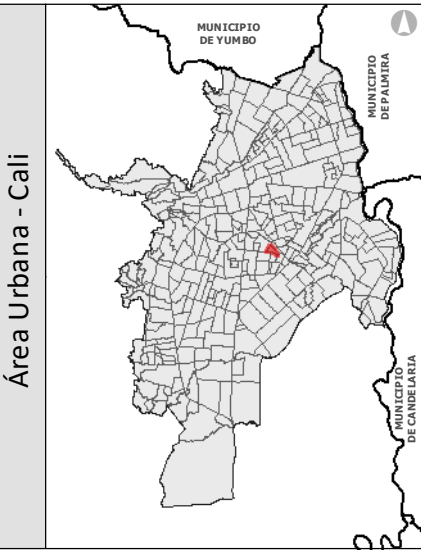

El Paraíso

San Benito

DIVIPOLA

Leyenda

● Vertices límites barrios - sectores

Convenciones

- División Política
- ⊕ Perímetro urbano
- - - Corregimientos
- ⬡ Límite Barrios
- ⬡ Manzanas
- 🌿 Zonas verdes
- 🌊 Quebradas
- 🌿 Humedales
- 🌊 Ríos
- Canales

Escala gráfica

Fuente: Cartografía Base:
Límites Políticos DAP 2024
Cartografía Temática:
Cuerpos de Agua CVC 2024, POT Cali 2014

Área Urbana - Cali