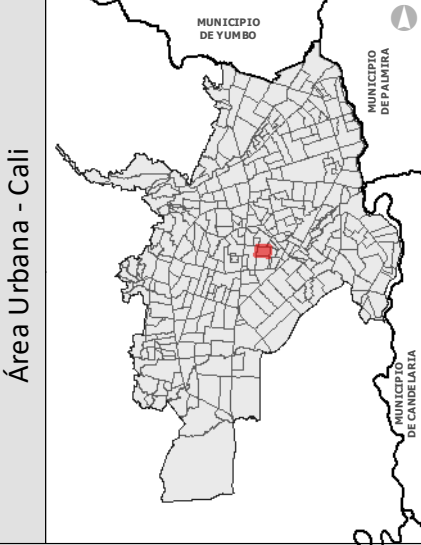

La Fortaleza

DIVIPOLA

Leyenda

● Vertices límites barrios - sectores

Convenciones

- División Política
- ⊕ Perímetro urbano
- - - Corregimientos
- ⬡ Límite Barrios
- ⬢ Manzanas
- 🌿 Zonas verdes
- 🌊 Quebradas
- 🌫 Humedales
- 🌊 Ríos
- Canales

Escala gráfica

Fuente: Cartografía Base:
Límites Políticos DAP 2024
Cartografía Temática:
Cuerpos de Agua CVC 2024, POT Cali 2014

Área Urbana - Cali