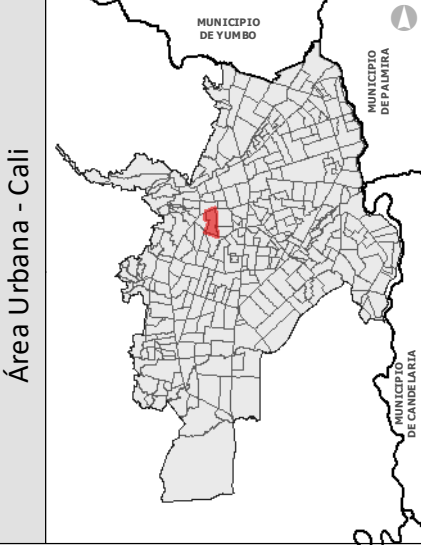

Bretaña

DIVIPOLA

Leyenda

- Vertices límites barrios - sectores
- Convenciones**
- División Política
- ⊕ Perímetro urbano
- - - Corregimientos
- ⋯ Límite Barrios
- ⊕ Manzanas
- 🌿 Zonas verdes
- 🌊 Quebradas
- 🌫 Humedales
- 🌊 Ríos
- Canales

Escala gráfica

Fuente: Cartografía Base: Límites Políticos DAP 2024
 Cartografía Temática: Cuerpos de Agua CVC 2024, POT Cali 2014

Área Urbana - Cali