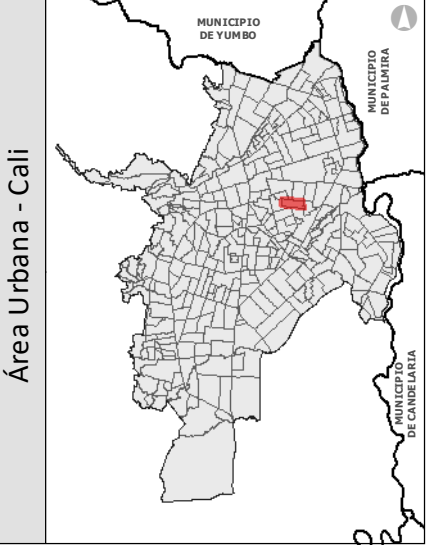

Leyenda

● Vertices límites barrios - sectores

Convenciones

- División Política
- Perímetro urbano
- - - Corregimientos
- ⬡ Límite Barrios
- Manzanas
- Zonas verdes
- ~ Quebradas
- ⬢ Humedales
- Ríos
- Canales

Escala gráfica

Fuente: Cartografía Base:
 Límites Políticos DAP 2024
 Cartografía Temática:
 Cuerpos de Agua CVC 2024, POT Cali 2014

Área Urbana - Cali