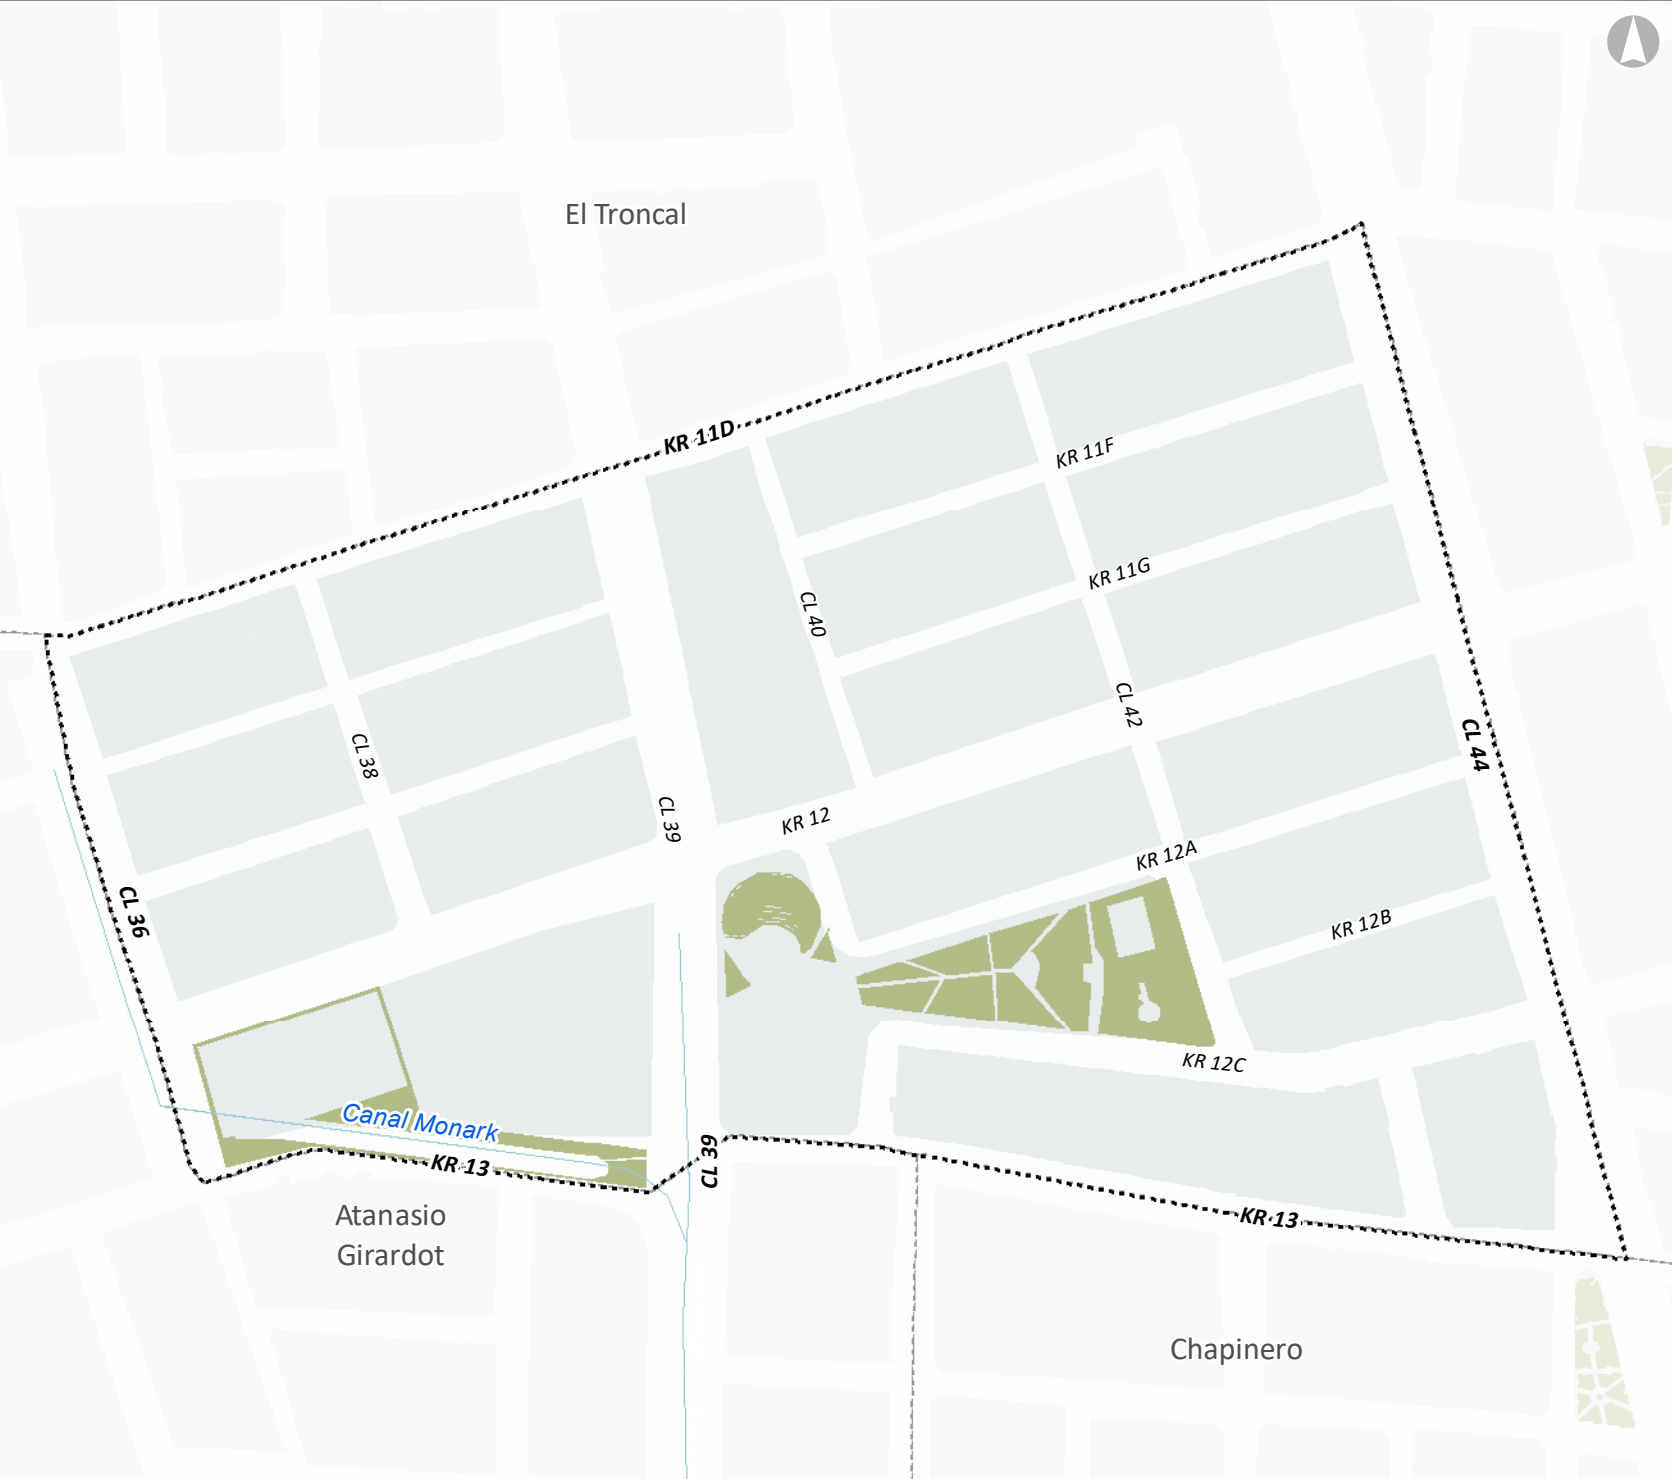

El Troncal

Atanasio Girardot

Chapinero

Leyenda

● Vertices límites barrios - sectores

Convenciones

- División Política
- ⊕ Perímetro urbano
- - - Corregimientos
- ⬡ Límite Barrios
- ⬢ Manzanas
- 🌿 Zonas verdes
- 🌊 Quebradas
- 🌫 Humedales
- 🌊 Ríos
- Canales

Escala gráfica

Fuente: Cartografía Base:
Límites Políticos DAP 2024
Cartografía Temática:
Cuerpos de Agua CVC 2024, POT Cali 2014