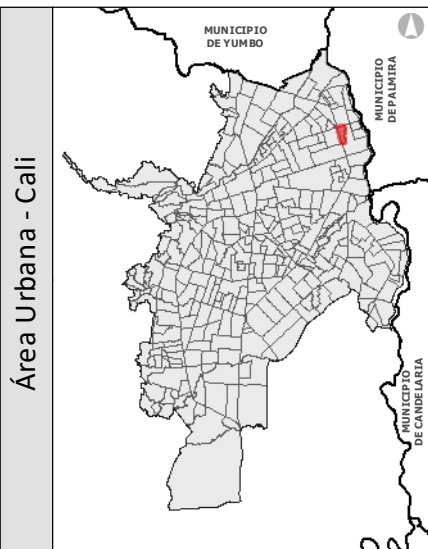

Petecuary
Tercera
Etapa

La Rivera Primera Etapa

DIVIPOLA

Leyenda

- Vertices límites barrios - sectores
- Convenciones**
- División Política
- Perímetro urbano
- Corregimientos
- Límite Barrios
- Manzanas
- Zonas verdes
- Quebradas
- Humedales
- Ríos
- Canales

Escala gráfica

Fuente: Cartografía Base:
Límites Políticos DAP 2024
Cartografía Temática:
Cuerpos de Agua CVC 2024, POT Cali 2014

Área Urbana - Cali