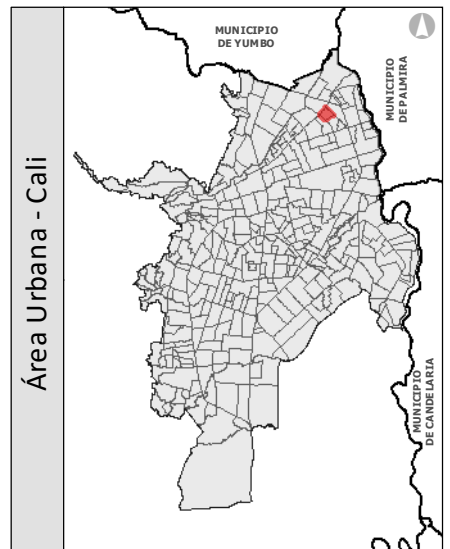

Villa del Sol

DIVIPOLA

Leyenda

● Vertices límites barrios - sectores

Convenciones

- División Política
- ⊕ Perímetro urbano
- - - Corregimientos
- ⊞ Límite Barrios
- ⊞ Manzanas
- Zonas verdes
- ~ Quebradas
- ⊞ Humedales
- Ríos
- Canales

Escala gráfica

Fuente: Cartografía Base:
Límites Políticos DAP 2024
Cartografía Temática:
Cuerpos de Agua CVC 2024, POT Cali 2014

Área Urbana - Cali