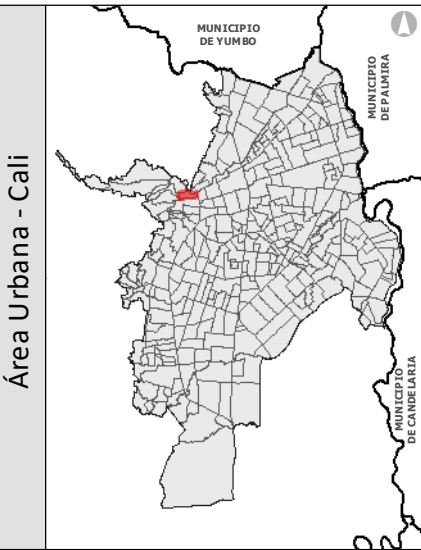

El Peñón

DIVIPOLA

Leyenda

● Vertices límites barrios - sectores

Convenciones

- División Política
- ⊕ Perímetro urbano
- - - Corregimientos
- ⬡ Límite Barrios
- ⬢ Manzanas
- 🌿 Zonas verdes
- ⚡ Quebradas
- 🌫 Humedales
- 🌊 Ríos
- Canales

Escala gráfica

Fuente: Cartografía Base:
Límites Políticos DAP 2024
Cartografía Temática:
Cuerpos de Agua CVC 2024, POT Cali 2014

Área Urbana - Cali