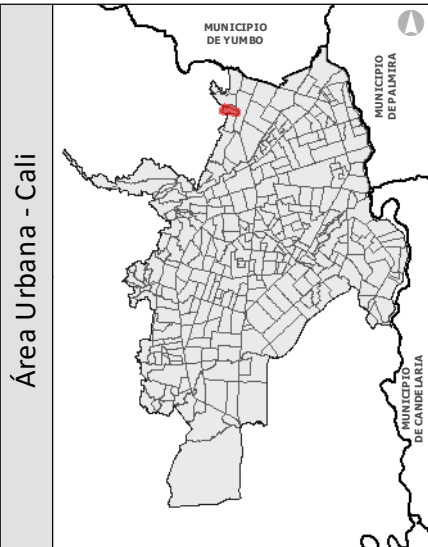

La Campiña

DIVIPOLA

Leyenda

● Vertices límites barrios - sectores

Convenciones

- División Política
- ⊕ Perímetro urbano
- - - Corregimientos
- ⋯ Límite Barrios
- ⊞ Manzanas
- Zonas verdes
- ~ Quebradas
- ⊞ Humedales
- Ríos
- Canales

Escala gráfica

Fuente: Cartografía Base:
Límites Políticos DAP 2024
Cartografía Temática:
Cuerpos de Agua CVC 2024, POT Cali 2014

Área Urbana - Cali