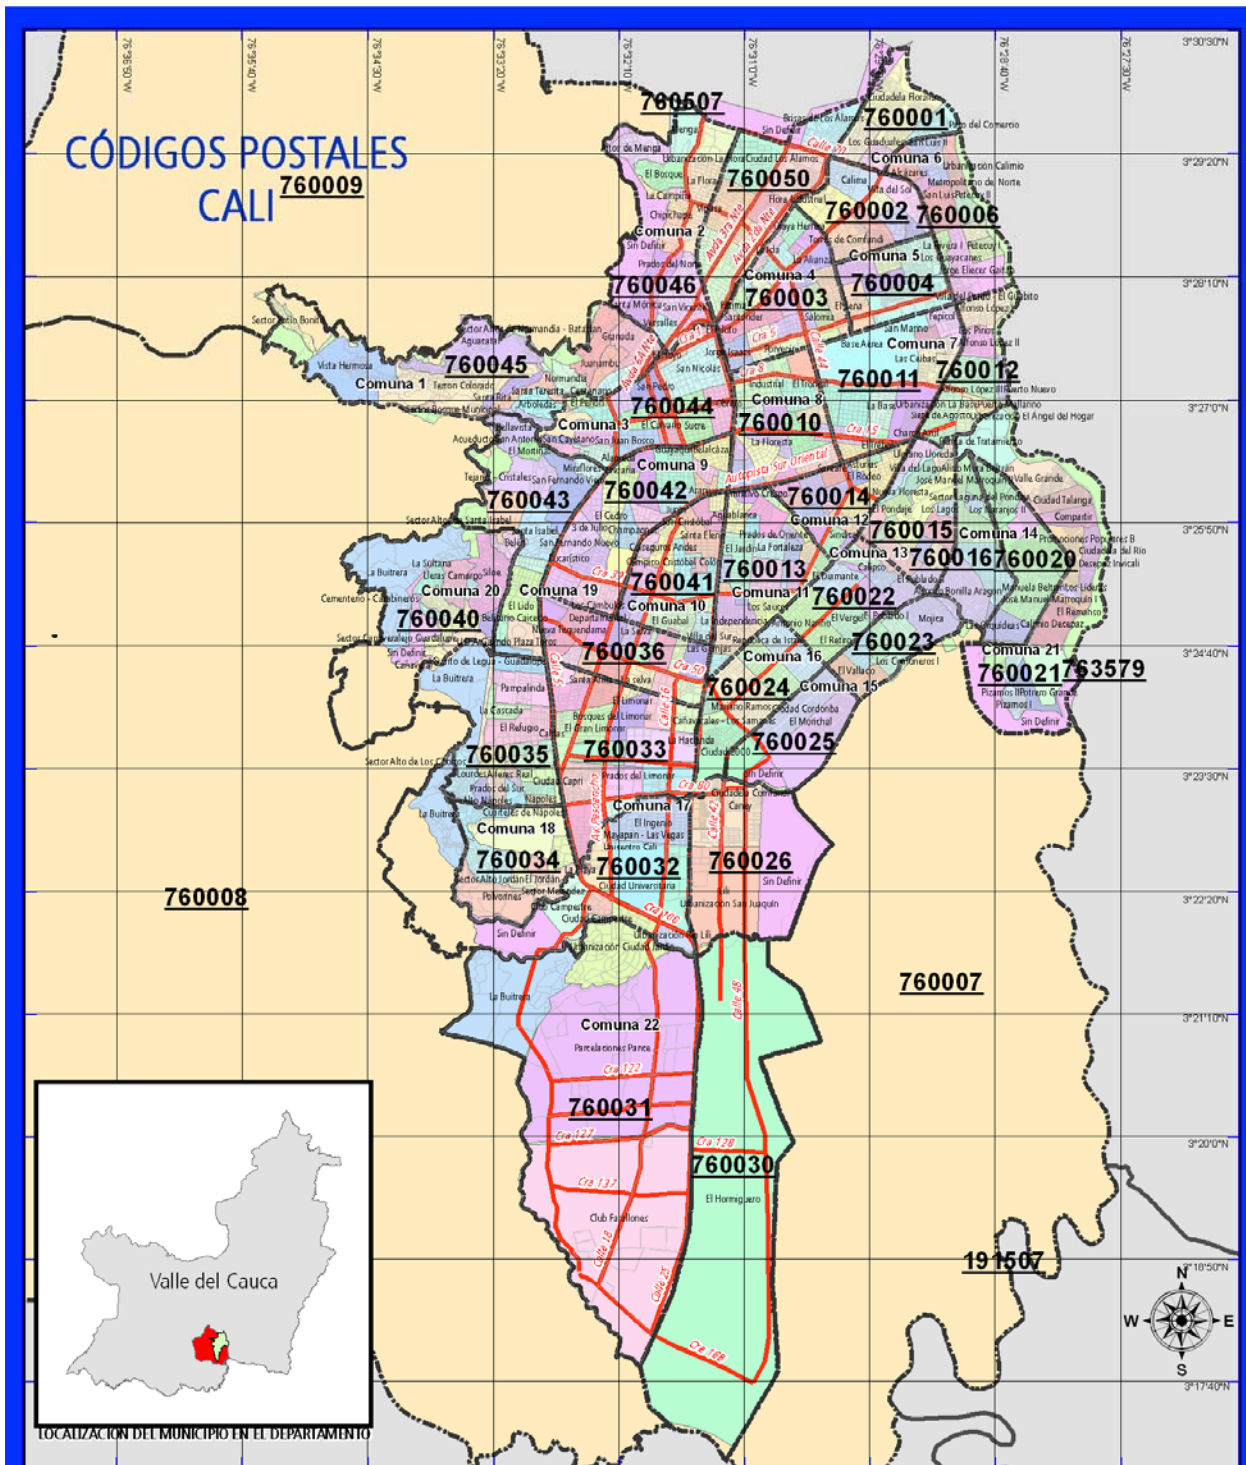

Cali : Código Postales

Códigos Postales de Cali

760001	760014	760025	760040
760002	760015	760026	760041
760003	760016	760031	760042
760004	760020	760032	760043
760006	760021	760033	760044
760010	760022	760034	760045
760011	760023	760035	760046
760012	760024	760036	760048
760013			760050

CONVENCIONES

	Vías principales		Centro Poblado
	Comunas		Barrío
	Municipio		Hidrografía
	Códigos Postales		Manzana

REPÚBLICA DE COLOMBIA
SERVICIOS POSTALES NACIONALES 4-72
PROYECTO CODE

CÓDIGOS POSTALES CALI-VALLE DEL CAUCA

FECHA ELABORACIÓN JUNIO DE 2011

Entregando lo mejor de los colombianos