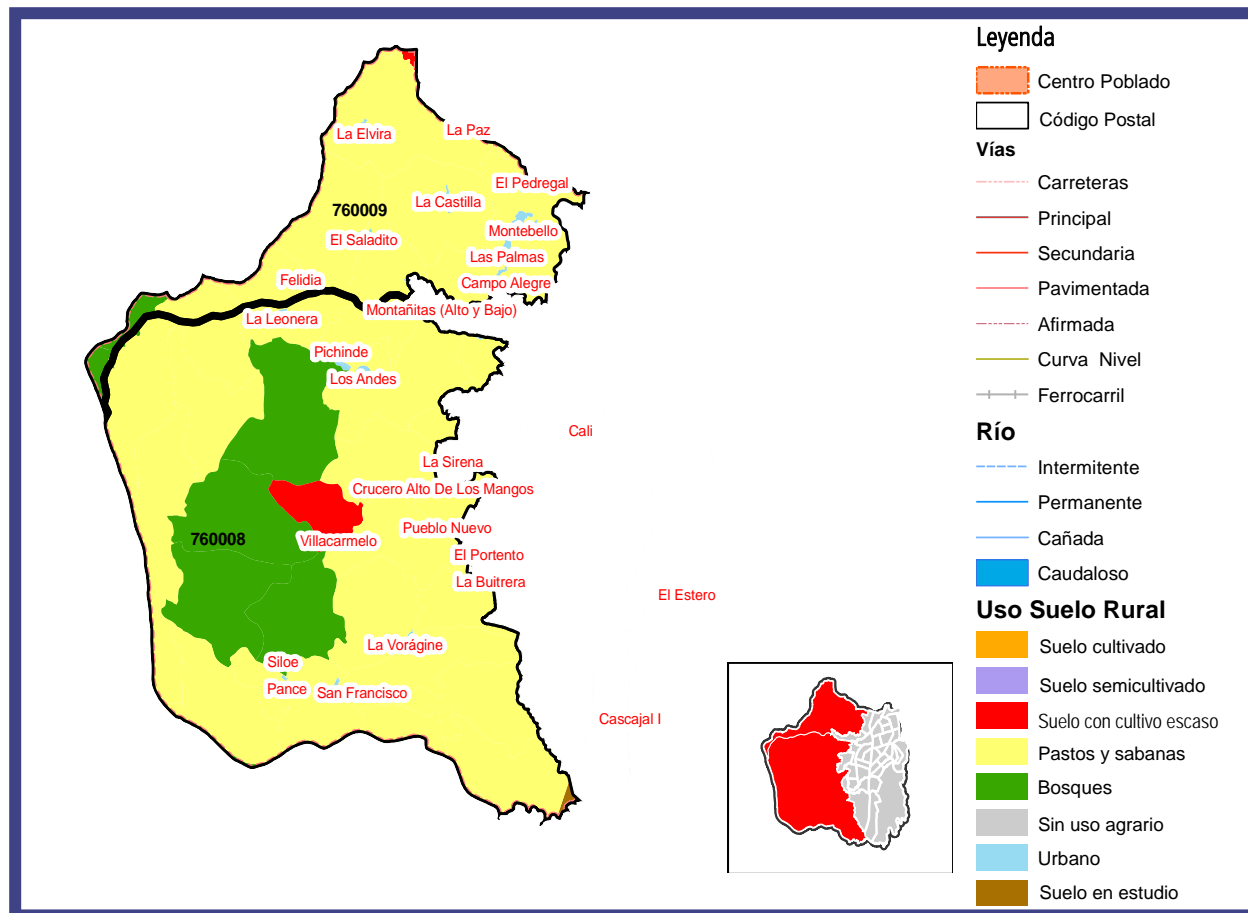

Cali: Áreas rurales

CÓDIGO 760008	
Viviendas	1951
Población	6.315
Densidad	0,258738
Pendiente	Alta
Área Ha	24406,88396
Long Vía Km.	70,846691
Puntos de entrega	1956
LÍMITES	
Norte	Río Cali
Sur	Municipio Jamundí
Este	Límite Urbano
Oeste	Municipio Buenaventura

CÓDIGO 760009	
Viviendas	5770
Población	20143
Densidad	2,399976
Pendiente	Alta
Área Ha	8393,000294
Long Vía Km.	98,344545
Puntos de entrega	5771
LÍMITES	
Norte	Municipio yumbo
Sur	Río Cali
Este	Límite Urbano
Oeste	Municipio Dagua