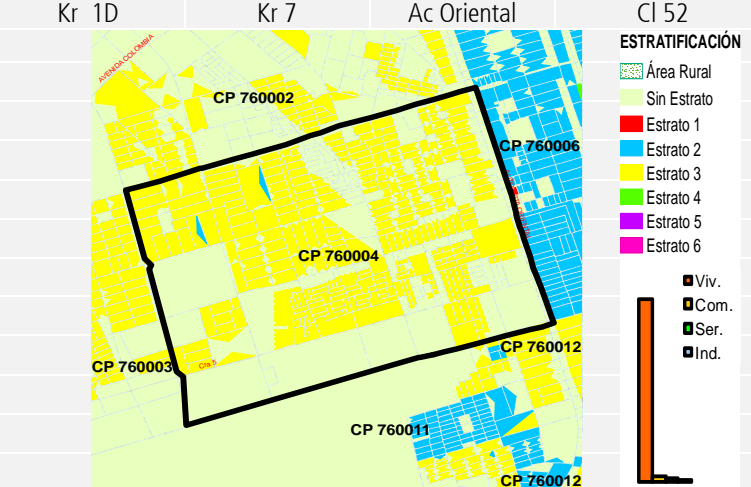

CÓDIGO POSTAL	BARRIOS	Norte	Sur	Este	Oeste
760004		Kr 1D	Kr 7	Ac Oriental	Cl 52
Manzanas					
366					
Puntos de entrega					
13.667					
Población	El Sena, Los Andes, Los Andes B-La Rivera, Los Guaya-canes, Paseo de Los Almendros, Villa del Prado - El Guabito				
Densidad					
196,693707					
Pendiente					
Baja					
Long de vías Km					
57,171734					
Cali					
		Viviendas	Comercio	Servicios	Industrias
		12769	518	316	64