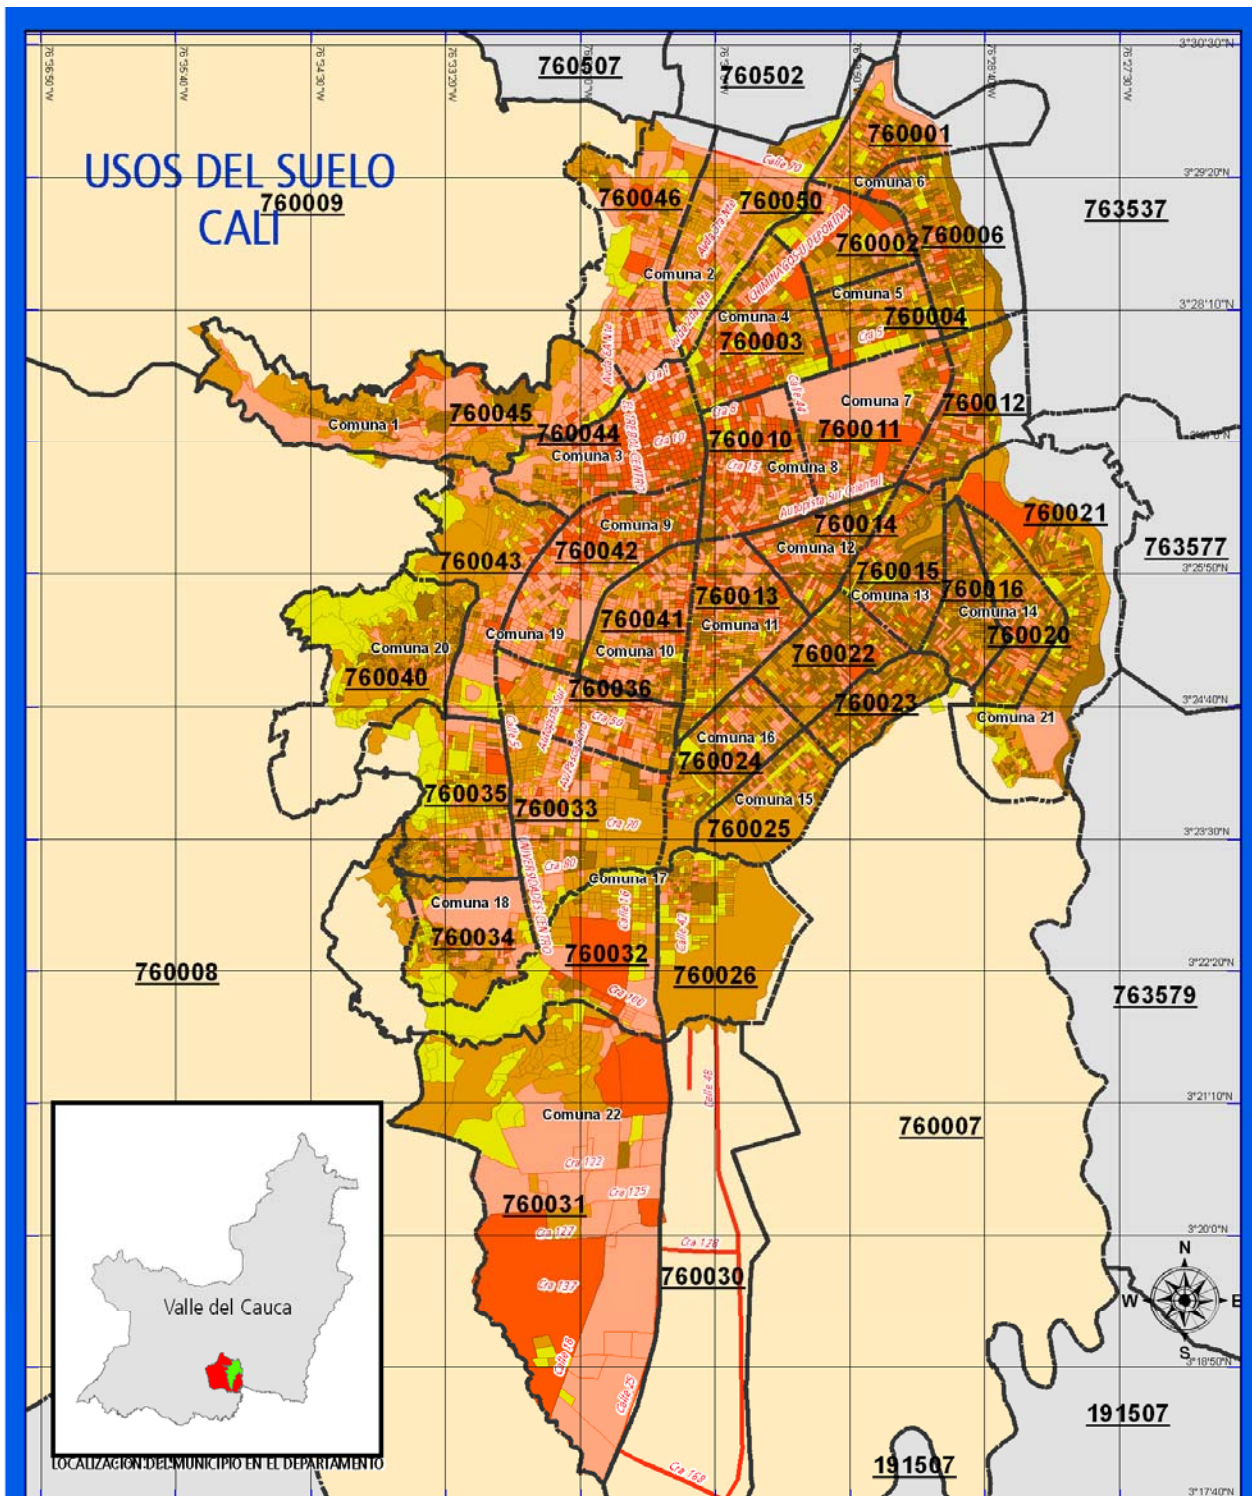

Cali : Uso del suelo urbano

Códigos Postales de Cali

760001	760014	760025	760040
760002	760015	760026	760041
760003	760016	760031	760042
760004	760020	760032	760043
760006	760021	760033	760044
760010	760022	760034	760045
760011	760023	760035	760046
760012	760024	760036	760050
760013			

CONVENCIONES

Comercial	Vías principales
Institucional	Códigos Postales
Residencial	Comunas
Industrial	Hidrografía
Sin uso	Manzana
	Municipio

REPÚBLICA DE COLOMBIA
SERVICIOS POSTALES NACIONALES 4-72
PROYECTO CODE

USOS DEL SUELO CALI - VALLE DEL CAUCA

FECHA ELABORACIÓN: JUNIO DE 2011

Escala: 1:100.000