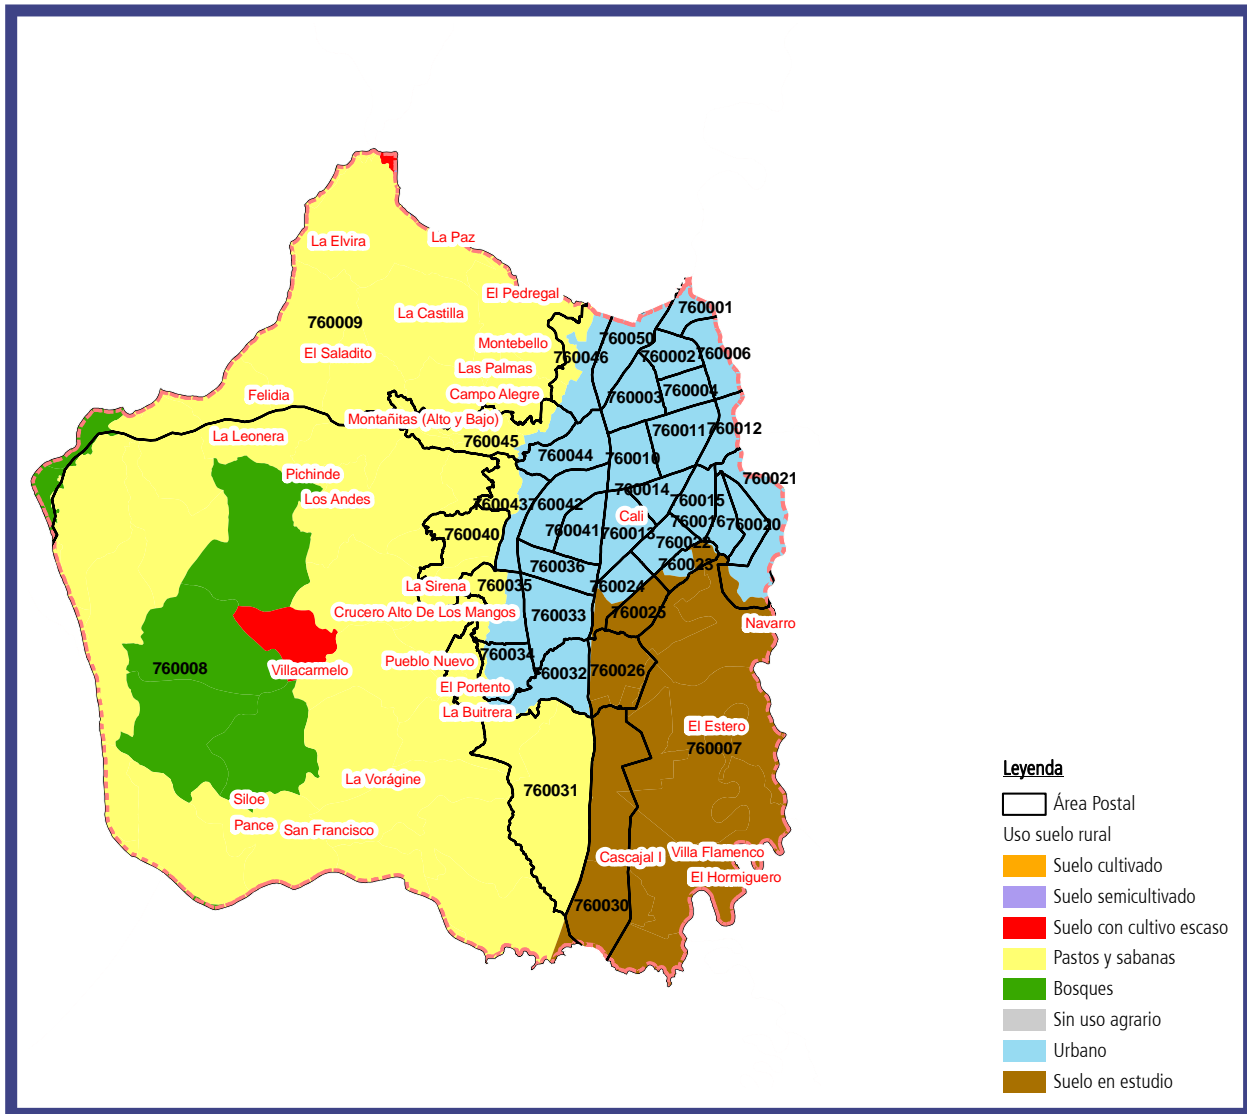

Cali: Código Postal