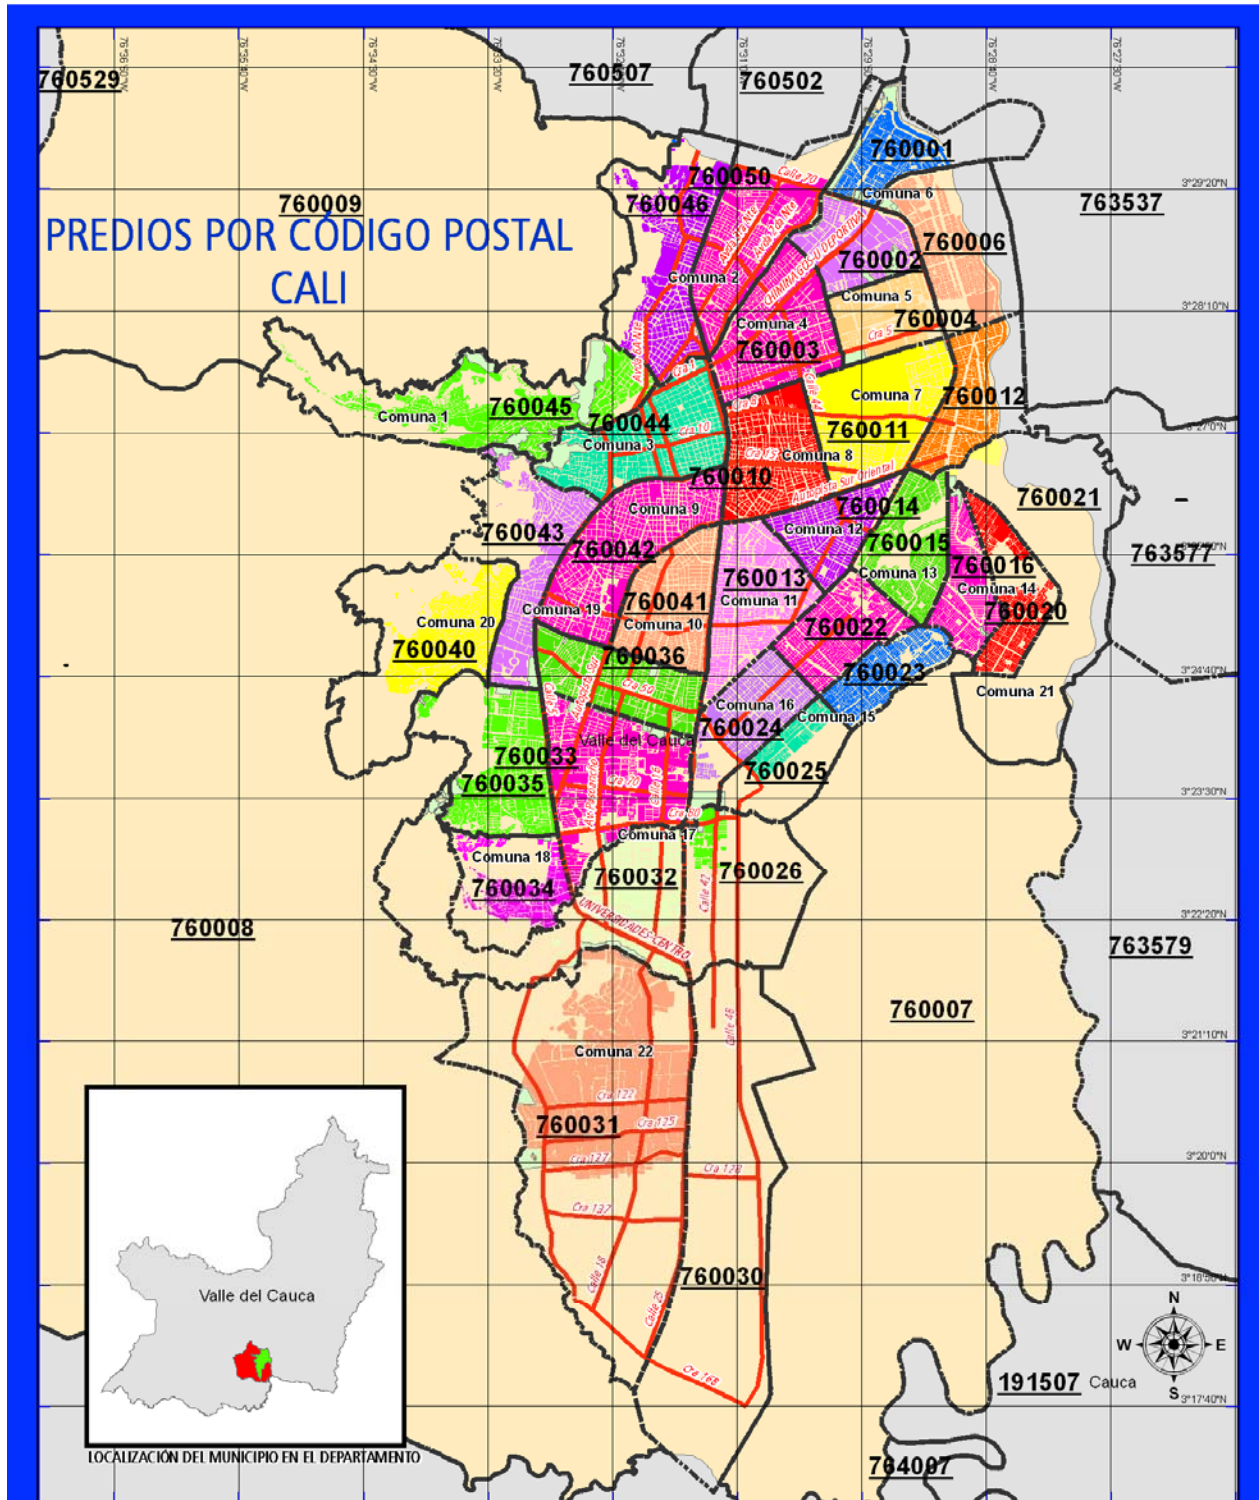

Cali : Predios

CONVENCIONES

Clasificación Predios	Simbolización	Descripción
760001	[Red Line]	Vías principales
760002	[Black Dashed Box]	Códigos Postales
760003	[Black Dotted Box]	Comunas
760004	[Blue Box]	Hidrografía
760005	[White Box]	Manzana
760006	[Orange Box]	Municipio

REPÚBLICA DE COLOMBIA
SERVICIOS POSTALES NACIONALES 4-72
PROYECTO CODE
PREDIOS CALI - VALLE DEL CAUCA

FECHA ELABORACIÓN: JUNIO DE 2011

Escala: 1:100.000