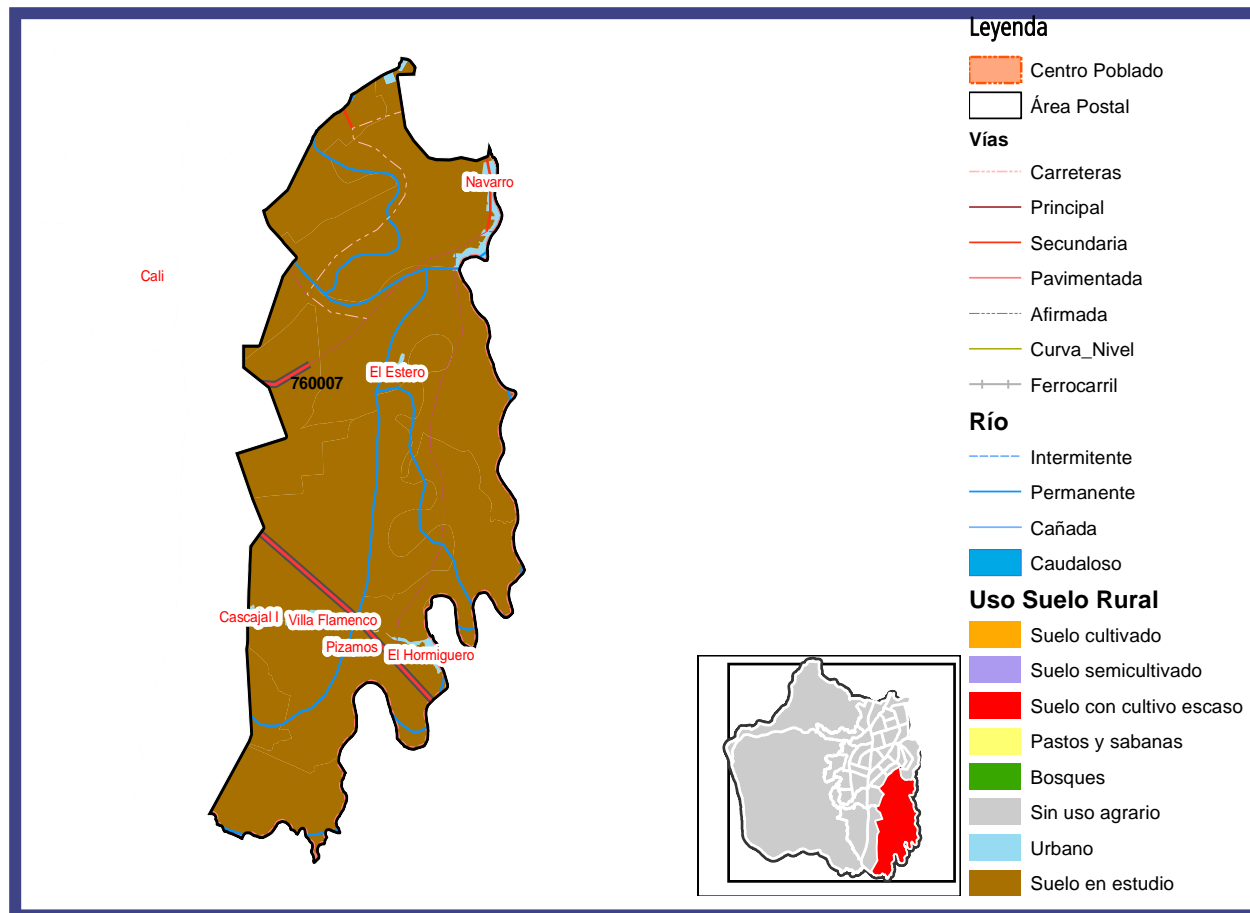

Cali: Áreas rurales

CÓDIGO 760007	
Viviendas	1998
Población	8305
Densidad	1,358579
Pendiente	Baja
Área Ha	6113,006434
Long Vía Km.	64,667818
Puntos de entrega	1999
LÍMITES	
Norte	Límite Urbano
Sur	Municipio Puerto Tejada
Este	Municipio Candelaria
Oeste	Límite Urbano