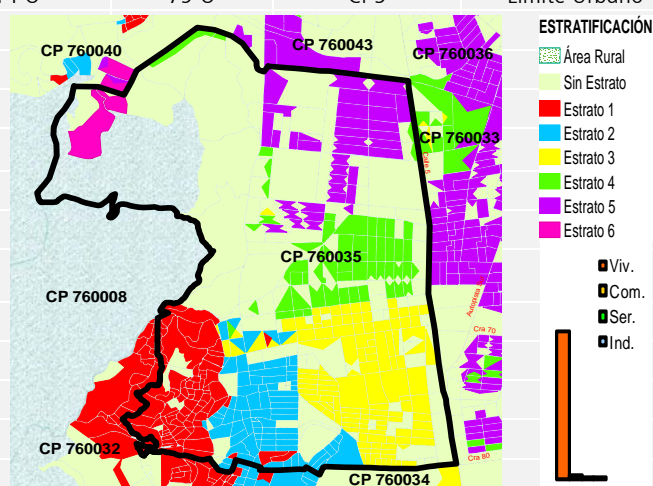

CÓDIGO POSTAL	BARRIOS	Norte	Sur	Este	Oeste
760035		Ak Guad, Kr 56 y Cl Ak Nápoles y Kr 14 O	Kr 79 O	Cl 5	Límite Urbano
Manzanas					
425					
Puntos de entrega					
20442					
Población	Alfares Real, Buenos Aires, Caldas, Colina del Sur, Cuarto de Legua - Guadalupe, El Refugio, Francisco Eladio Ramírez, La Cascada, Los Chorros, Los Farallones, Lourdes, Mario Correa Rengifo, Nápoles, Pampalinda, Prados del Sur, Sector Alto de Los Chorros, Sector Cañaveralejo Guadalupe				
Densidad					
146,642985					
Pendiente					
Baja y Media					
Long de vías Km					
89,169556					
Cali					
		Viviendas	Comercio	Servicios	Industrias
		19457	534	373	78