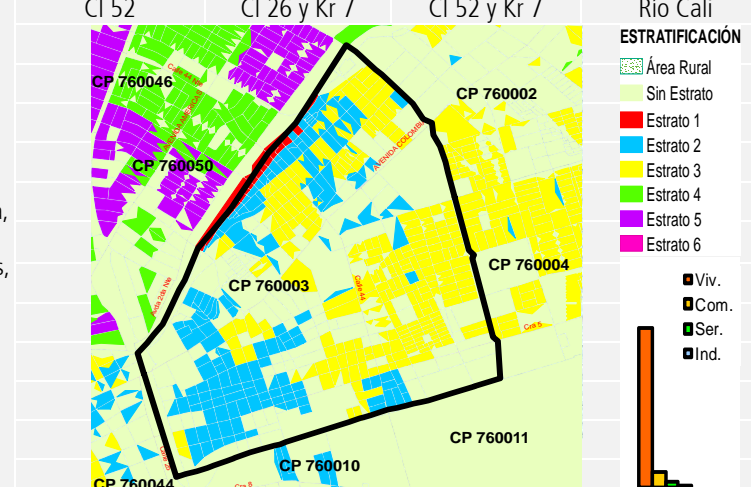

Cali: Áreas urbanas

CÓDIGO POSTAL	BARRIOS	Norte	Sur	Este	Oeste
760003		Cl 52	Cl 26 y Kr 7	Cl 52 y Kr 7	Río Cali
Manzanas					
531					
Puntos de entrega					
16.915					
Población	Bolivariano, Evaristo García, Fátima, Guillermo Valencia, Ignacio Rengifo, Industria de Licores, Jorge Isaac, La Alianza, La Esmeralda, La Isla, Las Delicias, Manzanares, Marco Fidel Suárez, Olaya Herrera, Popular, Porvenir, Salomia, Santander, Sultana - Berlín - San Francisco, Unidad Residencial Bueno Madrid				
Densidad					
136.733553					
Pendiente					
Baja					
Long de vías Km					
95,482815					
Cali					
		Viviendas	Comercio	Servicios	Industrias
		14.432	1513	669	301