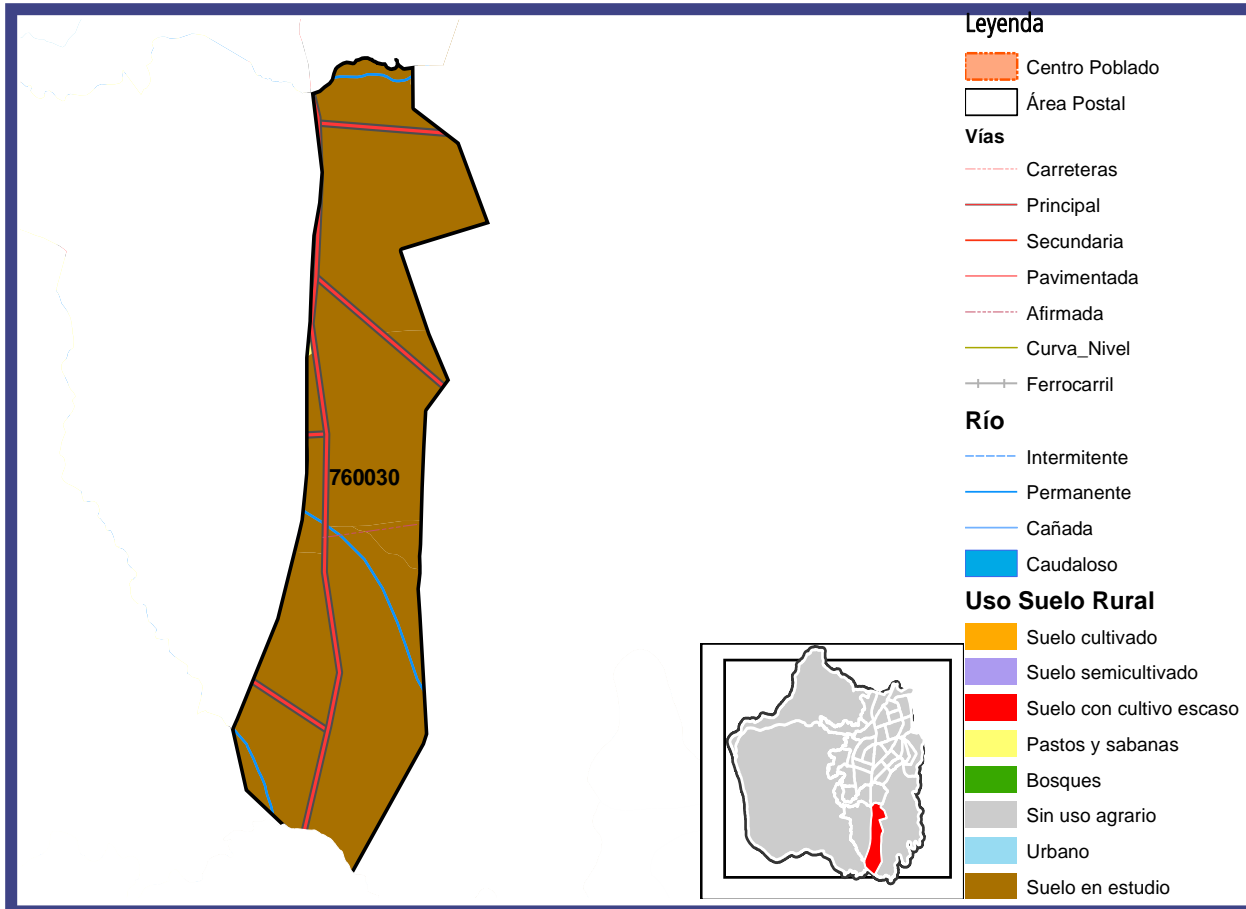

Cali: Áreas rurales

CÓDIGO 760030	
Viviendas	0
Población	0
Densidad	0
Pendiente	Baja
Área Ha.	1466,388075
Long Vía Km.	18,185358
Puntos de entrega	0
LÍMITES	
Norte	KR 102 y 103
Sur	Río Pance y Jamundí
Este	Límite Urbano
Oeste	CL 25