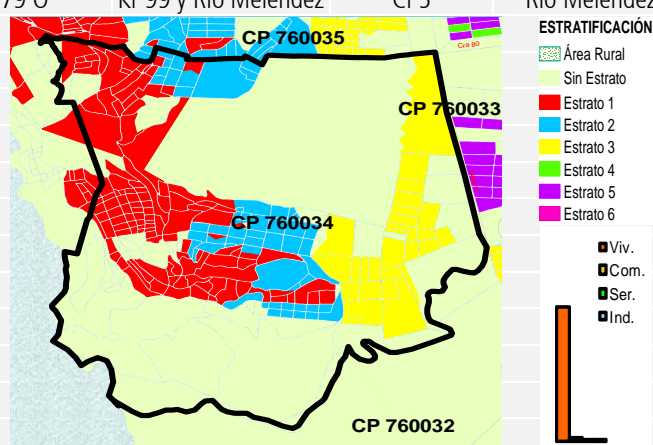

Cali: Áreas urbanas

CÓDIGO POSTAL	BARRIOS	Norte	Sur	Este	Oeste
760034		Ak Nápoles y Kr 79 O	Kr 99 y Río Meléndez	Cl 5	Río Meléndez
Manzanas					
230					
Puntos de entrega					
10360					
Población	Alto Nápoles, Cuarteles de Nápoles, El Jordán, Horizontes, Meléndez, Polvorines, Sector Alto Jordán, Sector Meléndez				
Densidad					
106,730432					
Pendiente					
Baja y Media					
Long de vías Km					
49,991034					
Cali					
		Viviendas	Comercio	Servicios	Industrias
		9845	345	136	34