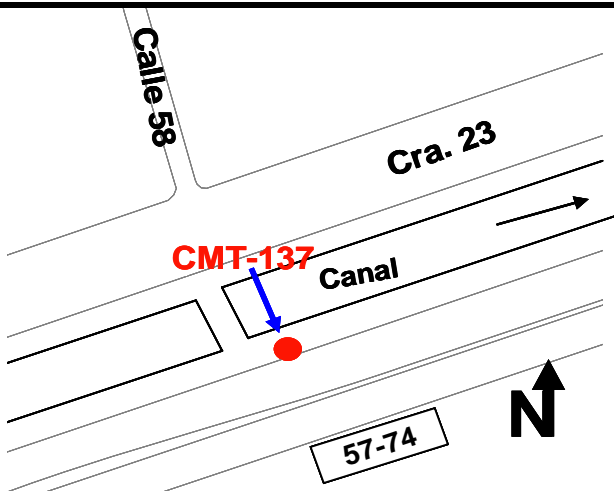

DESCRIPCION DE UBICACIÓN PUNTOS TOPOGRAFICOS  
**CMT 137**

**COORDENADAS (1993)**

NORTE 109500,09 ESTE 115400,59 COTA 950,45

EN-HACIA	AZIMUT	DISTANCIA
CMT 136 NO EXISTE	250 42 05.511	428.640

LOCALIZACION GENERAL

MOJÓN

DESCRIPCIÓN

En la Carrera 23 (Autopista sur) con Calle 58, frente a la casa con placas No 57-74, a una distancia aproximada de 10.30 metros del poste de luz y a 0.60 metros del cordón de la vía, se encuentra un mojón de concreto de 0.25 por 0.25 metros con placa incrustada de bronce y marcada como CATASTRO MUNICIPAL CALI-CMT-137 GEOCAT 1993.