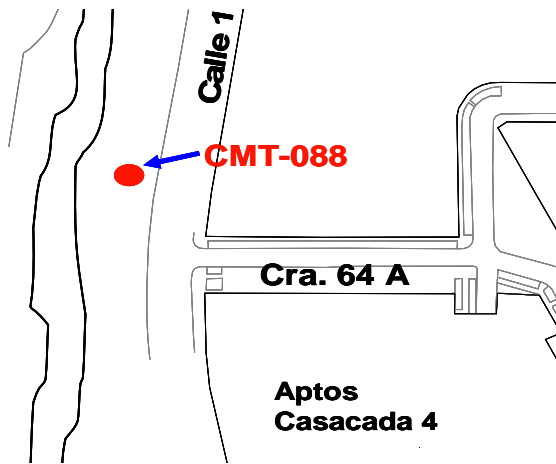

DESCRIPCION DE UBICACIÓN PUNTOS TOPOGRAFICOS
CMT 088

COORDENADAS (1993)

NORTE	104869,38	ESTE	108546,66	COTA	975,64
-------	-----------	------	-----------	------	--------

EN-HACIA AZIMUT				DISTANCIA
CMT - 087	10 27	38.840		345.099

LOCALIZACION GENERAL

MOJÓN

DESCRIPCIÓN

En la Calle 1 (Avenida Circunvalar) frente a la Carrera 64 A en la parte alta de una zona verde al borde de la Vía y frente a la Unidad Cascada 4, mojón de concreto de 0.25 por 0.25 metros, con placa de bronce incrustada y marcada como CATASTRO MUNICIPAL CALI. CMT -088 GEOCAT 1993.