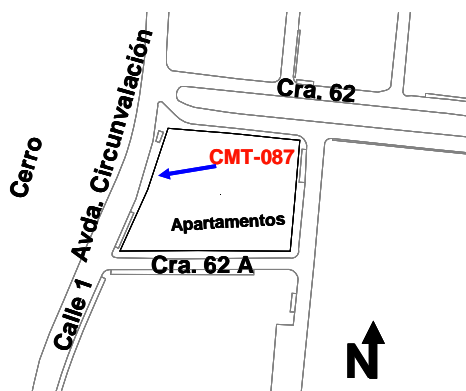

ALCALDIA SANTIAGO DE CALI

DEPARTAMENTO ADMINISTRATIVO DE PLANEACION MUNICIPAL

DESCRIPCION DE UBICACIÓN PUNTOS TOPOGRAFICOS

CMT 087

COORDENADAS (1993)

NORTE **105208,74** ESTE **108609,31** COTA **972.74**

EN-HACIA AZIMUT			DISTANCIA
CMT - 086 NO EXISTE	17 30	13.044	199.181

LOCALIZACION GENERAL

MOJÓN

DESCRIPCIÓN

En la calle 1 (Avenida Circunvalar) entre carreras 62 y 63 en el andén frente a un conjunto de apartamentos a una distancia aproximada de 0.80 metros de un árbol en el borde del sardinel, se encuentra un mojón de concreto de 0.25 por 0.25 metros, con placa de bronce incrustada y marcada como CATASTRO MUNICIPAL CALI. CMT -087 GEOCAT 1993.