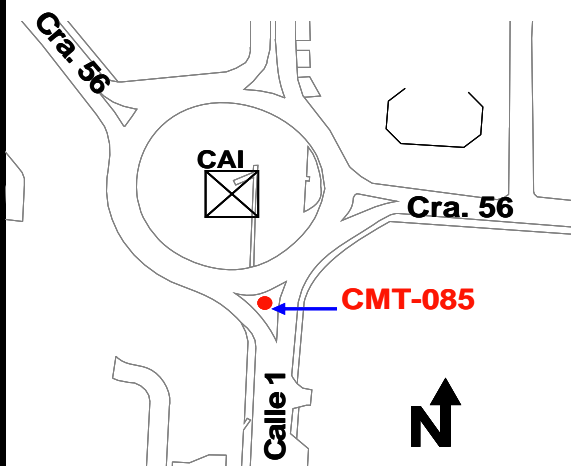

DESCRIPCION DE UBICACIÓN PUNTOS TOPOGRAFICOS
CMT 085

COORDENADAS (1993)

NORTE 105876,08 ESTE 108680,37 COTA 974,68

EN-HACIA AZIMUT

CMT - 084

2 05

54.451

DISTANCIA

389.753

LOCALIZACION GENERAL

MOJÓN

DESCRIPCIÓN

En el separador triangular que queda frente a la glorieta de la Calle 1 (Avenida Circunvalar) Con Carrera 56 (Avenida Guadalupe) Se encuentra una placa de bronce a nivel del piso, marcada como CATASTRO MUNICIPAL CALI. CMT -085 GEOCAT 1993.