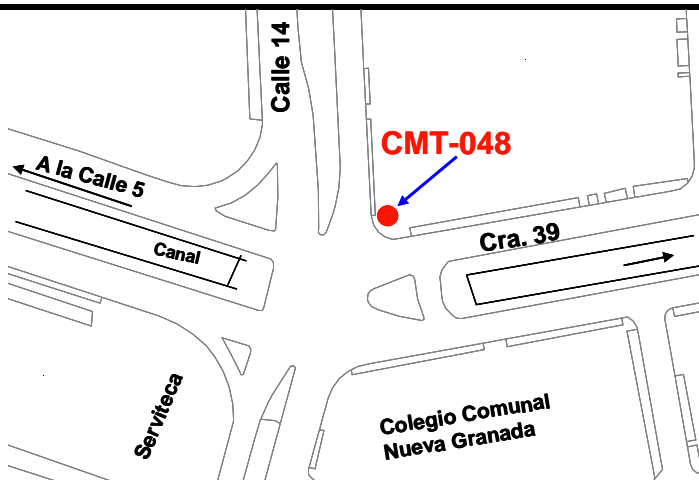

DESCRIPCION DE UBICACIÓN PUNTOS TOPOGRAFICOS
CMT 048

COORDENADAS (1993)

NORTE 106851,93 ESTE 111844,18 COTA 955,13

EN-HACIA AZIMUT		DISTANCIA	
CMT -047	NO EXISTE	196 43	20.896
		379.394	

LOCALIZACION GENERAL

MOJÓN

DESCRIPCIÓN

En el costao Nor Este de la intersección de la Calle 14 con Carrera 39, junto al sardinel y frente al colegio comun al Nueva Granada.
 Mojón de concreto de 0.25 por 0.25 metros con placa de bronce incrustada y marcada como CATASTRO MUNICIPAL CALI. CMT -048 GEOCAT 1993.

Inventario Realizado en Abril de 2005

CARRERA 39

FOTO