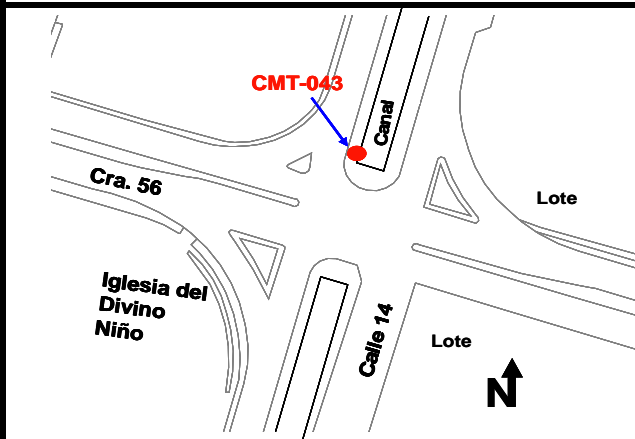

CMT 043

COORDENADAS (1993)

NORTE 105259,86 ESTE 111388,30 COTA 957,53

EN-HACIA AZIMUT DISTANCIA
 CMT 042 195 45 59.722 398.668

LOCALIZACION GENERAL

MOJÓN

DESCRIPCIÓN

En el cruce de la Carrera 56 (Avenida Guadalupe) con Calle 14, al borde del separador central, al costado de la calzada de la Calle 14 que conduce al sur, se encuentra un mojón de concreto de 0.25 por 0.25 metros con placa incrustada de bronce y marcada como CATASTRO MUNICIPAL CALI-CMT-043 GEOCAT 1993.