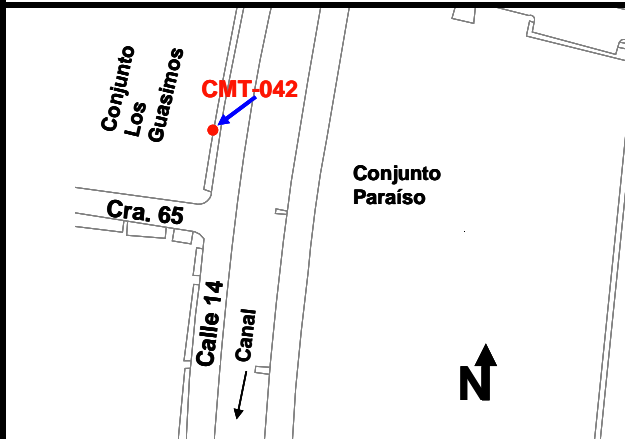

**CMT 042**

**COORDENADAS (1993)**

NORTE	104876,19	ESTE	111279,97	COTA	958,41
EN-HACIA		AZIMUT		DISTANCIA	
CMT 041		181 49	12.012	288.998	

LOCALIZACION GENERAL

MOJÓN

**DESCRIPCIÓN**

En la Calle 14 con Carrera 65 a una distancia aproximada de 40 metros Norte de la esquina de la cra 65, se encuentra un mojón de concreto de 0.25 por 0.25 metros con placa incrustada de bronce y marcada como CATASTRO MUNICIPAL CALI-CMT-042 GEOCAT 1993.