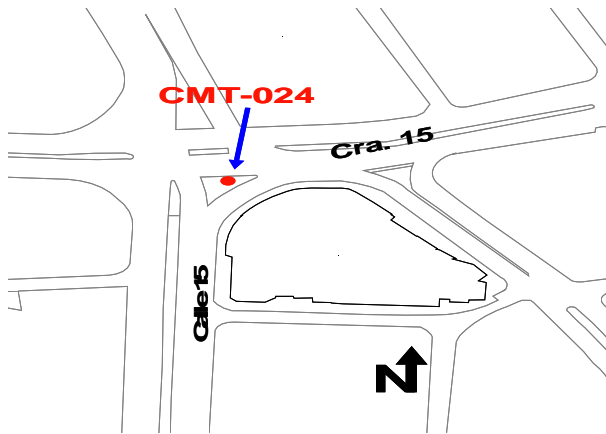

DESCRIPCION DE UBICACIÓN PUNTOS
 TOPOGRAFICOS
CMT 024

COORDENADAS (1993)

| | | | | | |
|-----------|-----------|--------|-----------|-----------|--------|
| NORTE | 109518,22 | ESTE | 111994,66 | COTA | 968,67 |
| EN-HACIA | | AZIMUT | | DISTANCIA | |
| CMT - 023 | | 273 21 | | | |

LOCALIZACION GENERAL

MOJÓN

DESCRIPCIÓN

En el cruce de la Carrera 15 con Calle 15, en el centro de Cali, en el separador triangular del costado Sur Oriente se encuentra a nivel del pavimento una placa incrustada de bronce y marcada como CATASTRO MUNICIPAL CALI-CMT-024 GEOCAT 1993.