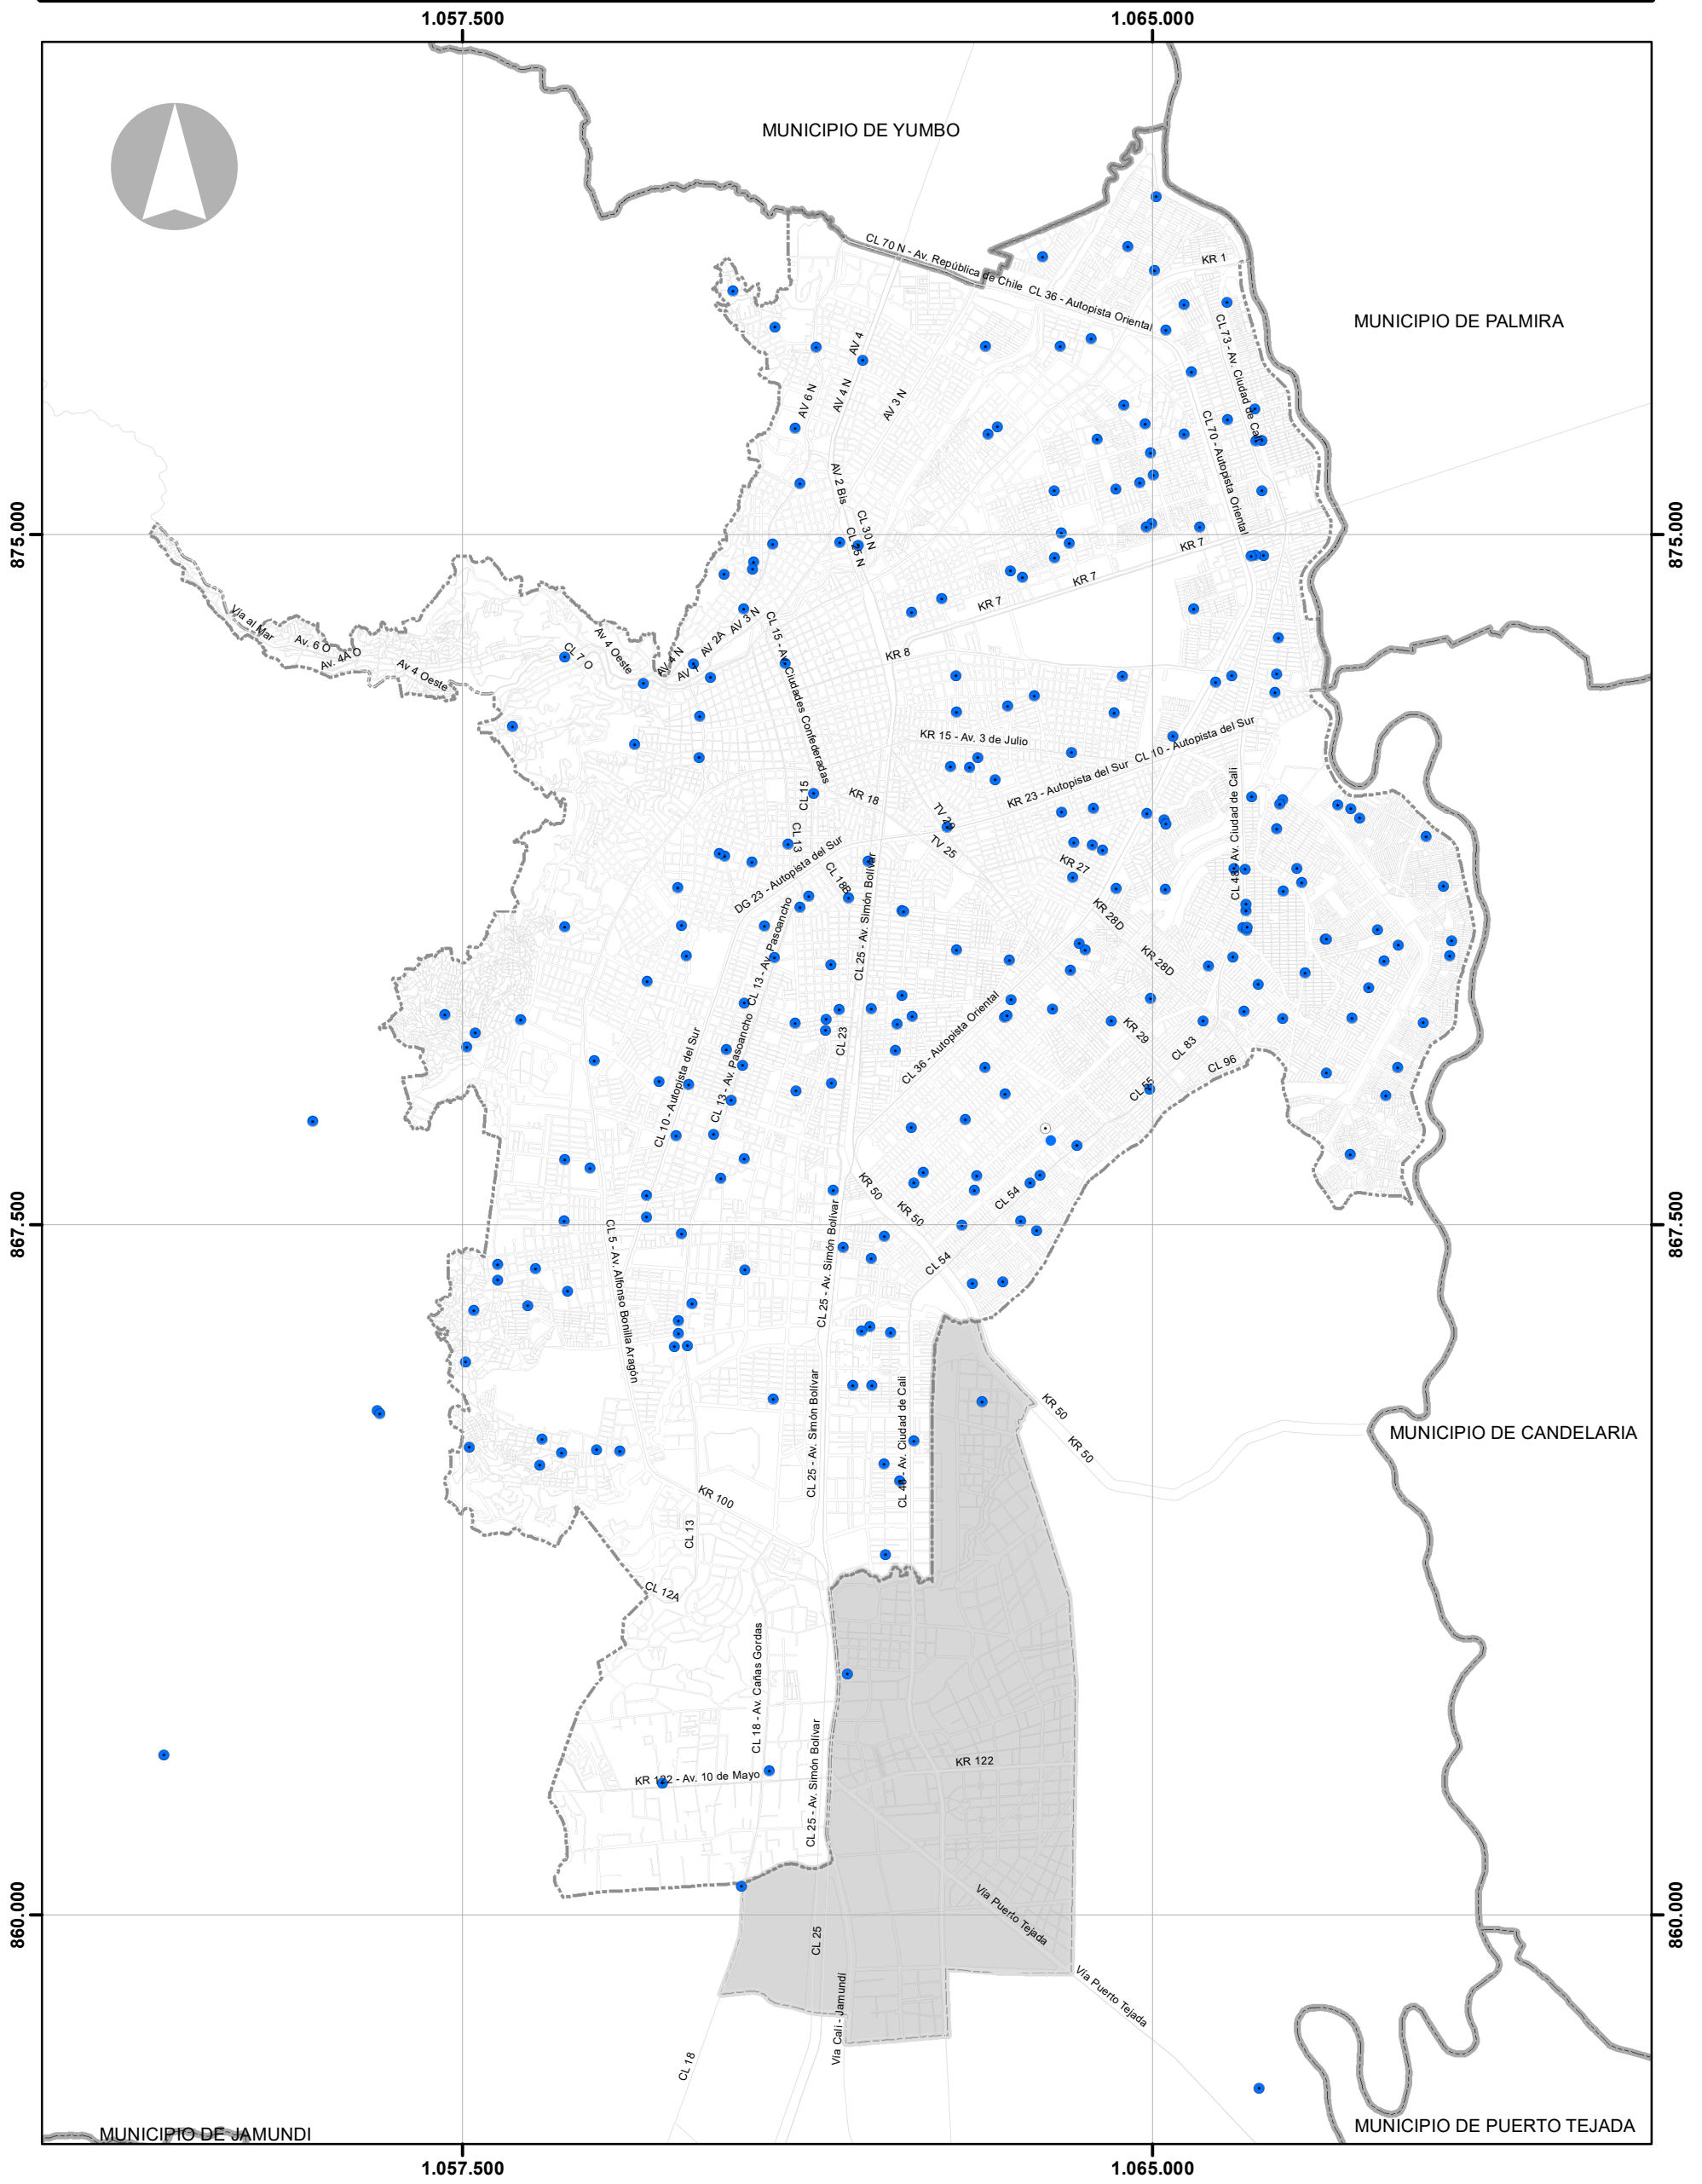

PUNTOS DE VENTA Y RECARGA DE TARJETAS DEL SISTEMA INTEGRADO DE TRANSPORTE MASIVO - MIO (SITM-MIO)

LEYENDA

- Puntos de venta y recarga SITM-MIO
- Red de vías arteria principal
- Perímetro urbano
- Área de expansión
- Perímetro municipal

DEPARTAMENTO ADMINISTRATIVO DE PLANEACION MUNICIPAL

OBSERVATORIO DE MOVILIDAD SOSTENIBLE - MOVIS

CONTENIDO:
Puntos de venta y recarga de tarjetas del Sistema Integrado de Transporte Masivo - MIO

FUENTES:
Metro Cali

ESCALA: 1:70.000

FECHA: Mayo - 2018

NÚMERO PLANO: PL 10

ALCALDÍA DE SANTIAGO DE CALI
DEPARTAMENTO ADMINISTRATIVO DE PLANEACION

MOVIS
OBSERVATORIO DE MOVILIDAD SOSTENIBLE