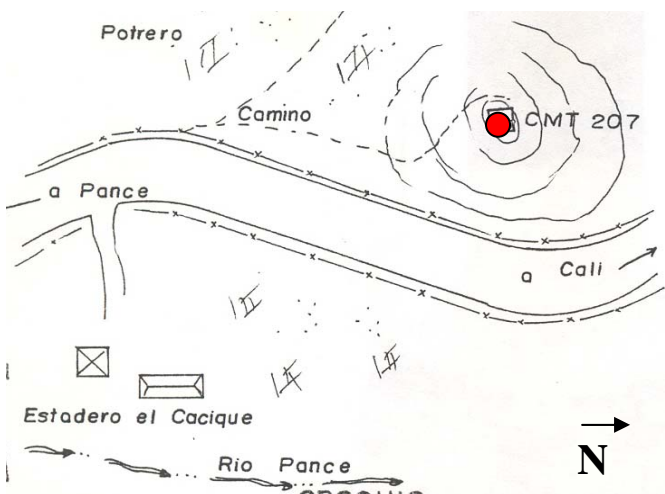

## DESCRIPCION DE UBICACIÓN PUNTOS TOPOGRAFICOS **CMT 207**

### COORDENADAS (1993)

NORTE	99227,76	ESTE	107738,39	COTA	1161,97
-------	----------	------	-----------	------	---------

EN-HACIA	AZIMUT	DISTANCIA
CMT 206 NO EXISTE	99 29	13.273
		865.027

LOCALIZACION GENERAL

### DESCRIPCIÓN

Por la vía que de Cali conduce a Pance, se avanza hasta la entrada **No 1 del eco parque del Río Pance**, frente al estadero Mr. Food, se atraviesa la cerca y se entra a un lote, se dobla a mano derecha, se sube por un sendero, y en la cima de un pequeño cerro se encuentra un mojón de concreto de 0.25 por 0.25 metros, con una placa de bronce incrustada y marcada como **CATASTRO MUNICIPAL CALI-CMT-207 GEOCAT 1993**.