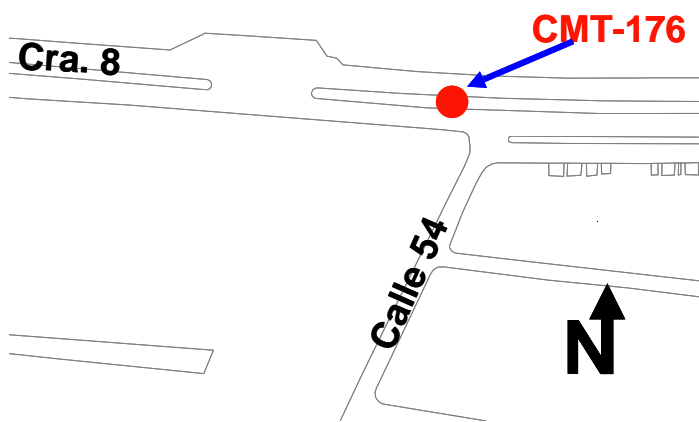

DESCRIPCION DE UBICACIÓN PUNTOS TOPOGRAFICOS  
**CMT 176**

**COORDENADAS (1993)**

NORTE	110637,46	ESTE	115267,93	COTA	955,35
EN-HACIA		AZIMUT		DISTANCIA	
CMT 175 NO EXISTE		87	19	38.4	530.363

**Escuela Militar de Aviación**

LOCALIZACION GENERAL

MOJÓN

DESCRIPCIÓN

En la carrera 8 con Calle 54, en el separador central, frente a la Escuela Militar de Aviación Marco Fidel Suárez, a una distancia aproximada de 3.5 metros de un árbol a su lado izquierdo, y a 15.10 metros del árbol que se encuentra a su lado derecho, se encuentra un mojón de concreto de 0.25 por 0.25 metros, con una placa de bronce incrustada y marcada como CATASTRO MUNICIPAL CALI-CMT-176 GEOCAT 1993.

Inventario Realizado en Abril de 2005

CARRERA 8

FOTO