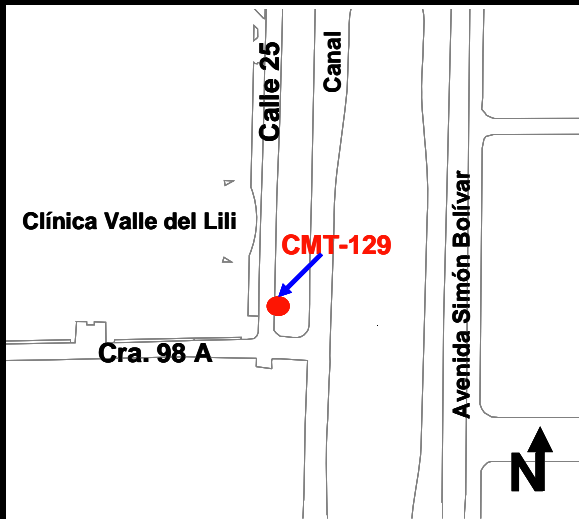

CMT 129

COORDENADAS (1993)

NORTE 101650,12 ESTE 112037,85 COTA 966,07

| EN-HACIA | AZIMUT | DISTANCIA |
|-------------------|--------------|-----------|
| CMT 128 NO EXISTE | 01 24 40.896 | 879.418 |

LOCALIZACION GENERAL

MOJÓN

DESCRIPCIÓN

En la intersección de la Calle 25 (Avenida Simón Bolívar) con Carrera 98 A, frente a la Clínica Valle del Lili en el separador central junto al canal de aguas negras, se encuentra un mojón de concreto de 0.25 por 0.25 metros con placa en crustada de bronce y marcada como CATASTRO MUNICIPAL CALI-CMT-0129 GEOCAT 1993.