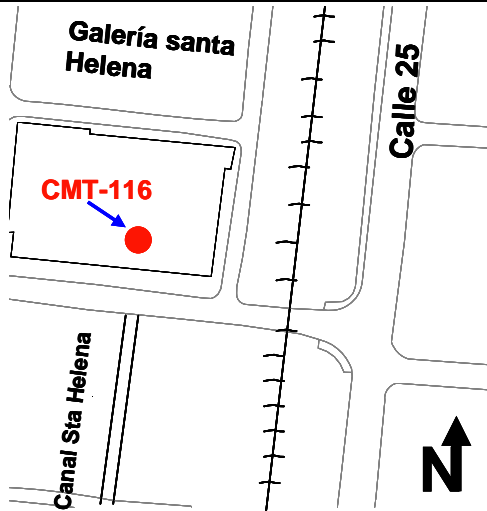

**CMT 116**

**COORDENADAS (1993)**

NORTE 107662,35 ESTE 112589,20 COTA 956,68

EN-HACIA	AZIMUT	DISTANCIA
CMT 115 NO EXISTE	06 21 37.775	384.771

LOCALIZACION GENERAL

MOJÓN

DESCRIPCIÓN

En la Galería Santa Helena, en el cruce de la Calle 25 y la Carrera 32, no existe mojón, el punto se ubica en una compra venta de electrodomésticos usados placa incrustada a nivel del pavimento de bronce y marcada como CATASTRO MUNICIPAL CALI-CMT-116 GEOCAT 1993.

Inventario Realizado en Abril de 2005

POR INSEGURIDAD DE LA ZONA NO FUE POSIBLE TOMAR LA FOTO DEL ENTORNO

FOTO