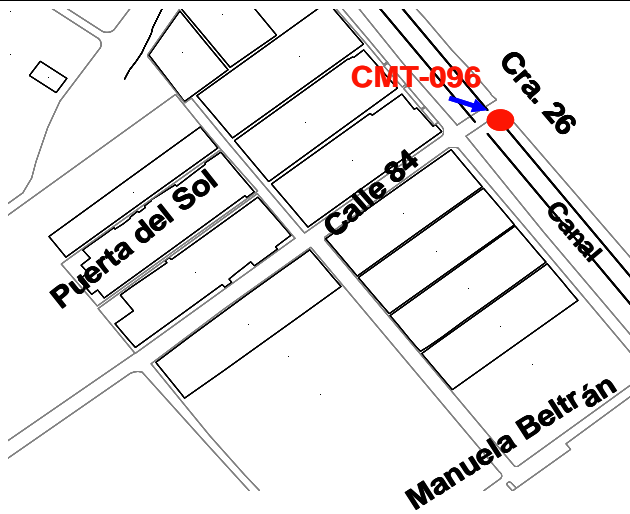

DESCRIPCION DE UBICACIÓN PUNTOS TOPOGRAFICOS
CMT 096

COORDENADAS (1993)

NORTE 108481,87 ESTE 117919,49 COTA 949,17

EN-HACIA	AZIMUT	DISTANCIA
CMT 095 NO EXISTE 143	47 50.611	816.464

LOCALIZACION GENERAL

MOJÓN

DESCRIPCIÓN

En la Carrera 26 con Calle 84, en el barrio Puerta Del Sol; se encuentra incrustada en el puente sobre el canal placa de bronce marcada como CATASTRO MUNICIPAL CALI CMT-096 GEOCAT 1993.

Inventario Realizado en Abril de 2005