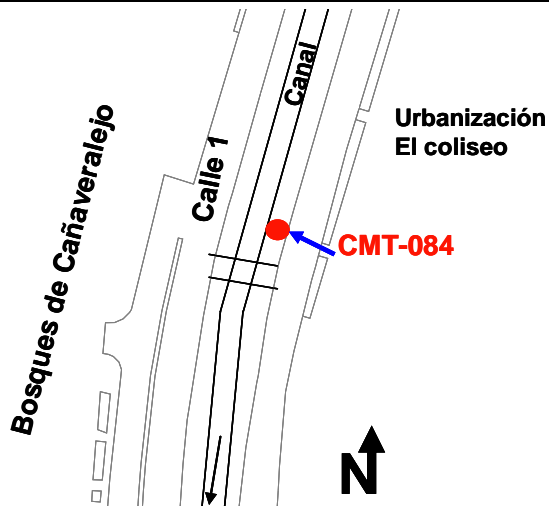

DESCRIPCION DE UBICACIÓN PUNTOS TOPOGRAFICOS  
**CMT 084**

**COORDENADAS (1993)**

NORTE 106265,58 ESTE 108694,64 COTA 975,85

EN-HACIA AZIMUT

DISTANCIA

CMT -083

17 10

09.630

354.519

LOCALIZACION GENERAL

MOJÓN

DESCRIPCIÓN

En la Avenida Circunvalar (calle 1) con Carrera 54, frente a los Apartamentos Bosques de Cañaveralejo, a una distancia de 1.94 metros del poste de luz y de 6.62 metros del puente sobre el canal, se encuentra un mojón de concreto de 0.25 por 0.25 metros, con placa de bronce incrustada y marcada como CATASTRO MUNICIPAL CALI. CMT -084 GEOCAT 1993.