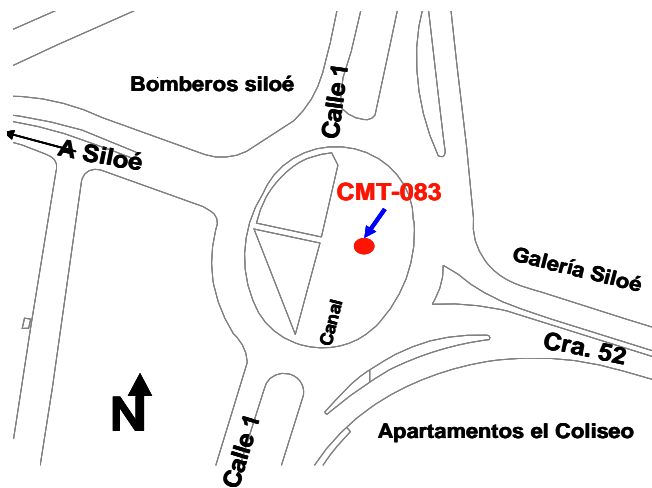

DESCRIPCION DE UBICACIÓN PUNTOS TOPOGRAFICOS
CMT 083

COORDENADAS (1993)

NORTE 106604,30 ESTE 108799,29 COTA 976,49

EN-HACIA AZIMUT DISTANCIA
 CMT - 084 197 10 09.630 354.519

LOCALIZACION GENERAL

MOJÓN

DESCRIPCIÓN

En la Glorieta de Siloé en la Avenida Circunvalar (Calle 1) con Carrera 52, a una distancia aproximada de 9.65 metros de un árbol y de 2.85 del poste de la luz, mojón de concreto de 0.25 por 0.25 metros, con placa de bronce marcada como CATASTRO MUNICIPAL CALI. CMT -083 GEOCAT 1993.