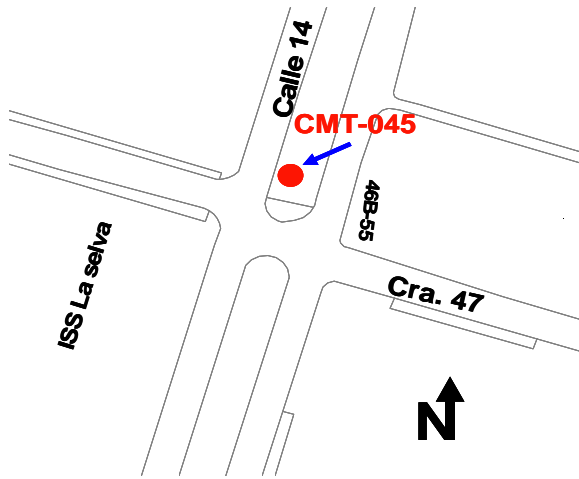

DESCRIPCION DE UBICACIÓN PUNTOS TOPOGRAFICOS  
**CMT 045**

**COORDENADAS (1993)**

NORTE 106016,53 ESTE 111597,57 COTA 956,26

EN-HACIA AZIMUT DISTANCIA  
 CMT - 130 309 24 06.268 226.274

LOCALIZACION GENERAL

MOJÓN

**DESCRIPCIÓN**

En la Calle 14 con Carrera 47, en el separador central a una distancia aproximada de 5 metros o riente de un árbol, frente al Centro de Atención La selva del I.S.S. Mojón de concreto de 0.25 por 0.25 Metros, con placa de bronce incrustada y marcada como CATASTRO MUNICIPAL CALI. CMT -045 GEOCAT 1993.