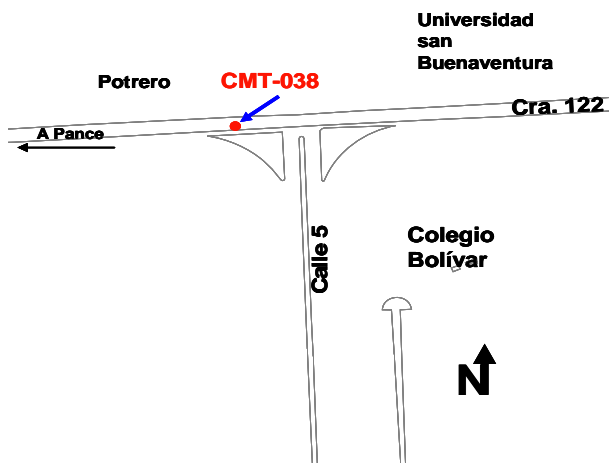

**CMT 038**

**COORDENADAS (1993)**

NORTE 98439,02 ESTE 109638,41 COTA 1097,76

EN-HACIA	AZIMUT	DISTANCIA
CMT - 037 NO EXISTE	87 49 54.639	514.494

LOCALIZACION GENERAL

MOJÓN

DESCRIPCIÓN

En la Carrera 122 (Callejón de Las Chuchas), aproximadamente a 40 metros de la Calle 5 (entrada al Colegio Bolívar) a una distancia aproximada de 3.25 metros de un poste de luz que esta junto a la cerca y a 5.40 metros del poste de luz que esta cerca del cordón de la vía, se encuentra un mojón de concreto de 0.25 por 0.25 metros con placa incrustada de bronce y marcada como CATASTRO MUNICIPAL CALI-CMT-038 GEOCAT 1993.